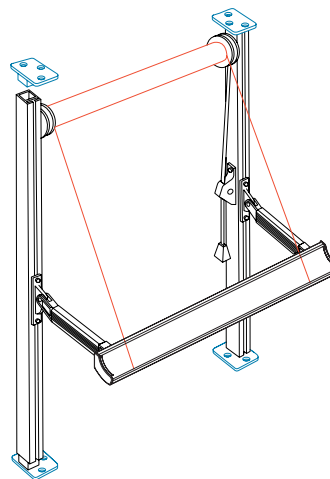

BALKONGMARKIS

BC26

Balkongmarkis med spännbara ben

- Medger komplett montage utan att behöva skruva i fasaden
- Max bredd 460 cm
- Max armlängd/utfall 100 cm
- Max höjd balkongben 280 cm
- Konstruktion i 3 olika kulörer

## BC26 BALKONGMARKIS

MANÖVRERING:	Bandmanövrering (grundutförande)
MAXBREDD:	460 cm
MAXHÖJD MELLAN GOLV OCH ÖVRE BALKONG:	278 cm
MEDFÖLJANDE INFÄSTNING:	Stödben med tak- och golvfästen
UTFALL ARM:	60, 70, 80, 90, 100 cm
MARKISVÄV:	100% akrylfiber och teflonimpregnerad mot smuts och vatten. Stort utbud av kulörer och mönster.
TILLVAL:	Benprofiler i aluminium Spännsats för benprofil