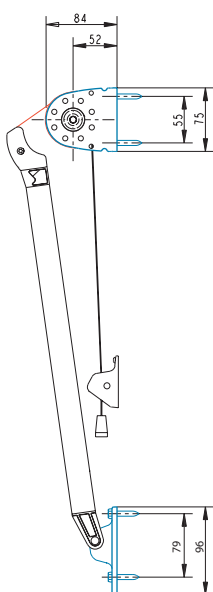

## KAPPMODELLER

Rak, Fäll

Rak, Kantband

Vågig

Vågig, kantig

Väggmontering DA22.

### MAXBREDD:

320 cm