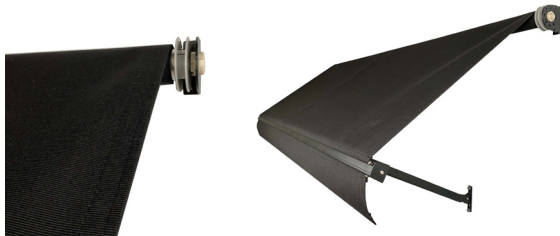

FÖNSTERMARKIS

DA22

ENYROOM

Fönstermarkis utan kassett

- Passar där andra markiser inte passar
- Max bredd 320 cm
- Max utfall/armlängd 100 cm
- Kassett och armar i 3 olika kulörer.

DA22

## PROFILFÄRG

- VIT RAL 9010
- SILVER
- SVART STRUKTUR

## FRONTPROFIL

- CLASSIC FRONTPROFIL MED RAK KAPPA ELLER MED VÅGIG KAPPA
- DESIGN FRONTPROFIL UTAN KAPPA

### MAXBREDD:

320 cm