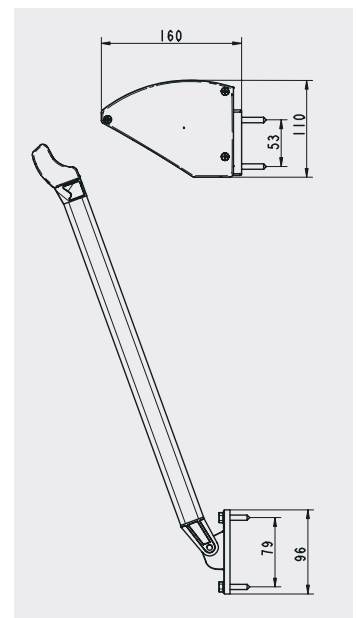

FÖNSTERMARKIS

DA45

ENYROOM

Fönstermarkis med stor kassett och kraftiga armar

- Max bredd 700 cm
- Max utfall/armlängd 140 cm
- Kan seriekopplas
- Kassett och armar i 3 olika kulörer

DA45

TEKNISK SPECIFIKATION

Rak, Fäll

Rak, Kantband

Vågig

Vågig, kantig

MANÖVRERING:

Vev
Kabelmotor, radiomotor - välj till önskad styrning;
sol- och vindsensor, fjärrkontroll eller väggbrytare

MAXBREDD:

700 cm

MEDFÖLJANDE INFÄSTNING:

Väggkonsol

UTFALL ARM:

60, 70, 80, 90, 100, 110, 120, 130, 140 cm

VINDKLASS

3

HÅRDVARA:

Profilen erbjuds i silvermetallic, vitt eller svart, och även i pulverlack med möjlighet till färganpassning mot tillägg
Justerbar fjädring i fallarmarna för optimal dukspänning och stabilitet

TILLVAL:

Vinkelbeslag för arm, Nischkonsoler 45, 65, 100, 130, 185 mm, distans nischkonsol, Hirschmann

Väggmontering DA45 (mm).