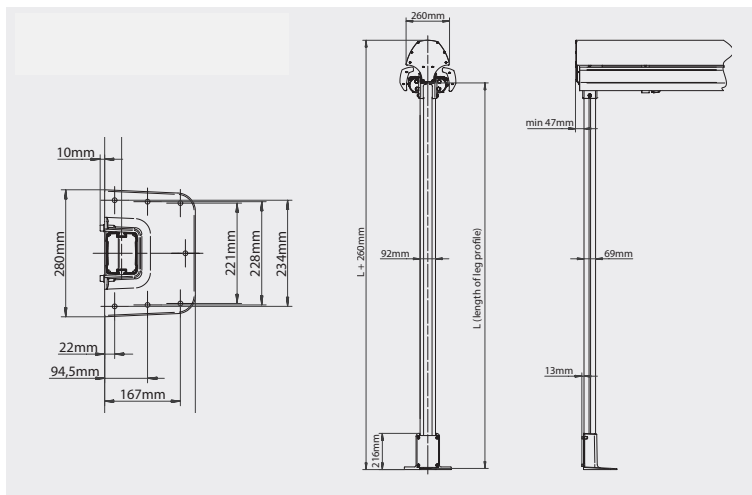

FRISTÅENDE MARKIS

ENYROOM

FA92DUO

Gaveln

Fästplatta på gjuten
plint.

Extra kraftig fristående markis, konstruerad för öppna ytor på villor, förskolor, caféer och restauranger

- Behöver ej fästas i fasad eller vägg
- Helt fristående
- Täcker ca 600x600 cm
- Max 600 cm bred
- Max 300 cm utfall åt båda håll
- Endast med motor
- Lackerad i två standardkulörer

MAXBREDD:

600 cm

Utfall 100 cm x 2 = 200 cm
 Utfall 160 cm x 2 = 320 cm
 Utfall 200 cm x 2 = 400 cm

Utfall 250 cm x 2 = 500 cm
 Utfall 300 cm x 2 = 600 cm

UTFALL ARM:

100, 160, 200, 250, 300

MEDFÖLJANDE INFÄSTNING:

HÅRDVARA:

Stativ i lättskött strängpressad aluminium
 Aluminiumbalk för upphängning

TILLVAL:

Viktplatta utan viktåda och vikter
 Viktåda Tryckimpregneriad samt viktplatta, ej vikter

Komplett stödben robust 1500-2500 mm, vit eller svart
 Led belysning för arm