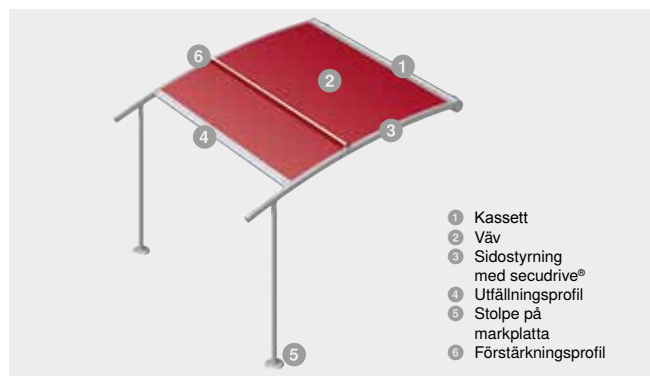

Pergolamarkis Perea P40

Elegant skuggivare

Kombinera förstklassiga solskydd med enastående design och förvandla din terrass till en riktig trivseloas med en Perea pergolamarkis. För att göra den mer individuell kan du välja mellan en böjd eller en rak styrskena. Den drar alla blickar till sig på huset!

Egenskaper

max. bredd	6 500 mm
max. djup	7 000 mm
Drivanordning	Motor standard eller radio
Färg	Pulverlackerad enligt WAREMA färgvärd
Väv	Acryl Standard/Lumera, optional Acryl All Weather, Acryl Perfora, Soltis 92, Twilight Pearl
Särskilda egenskaper	Utförande med raka eller böjda styrskenor
Montering	Montering av pelarna på fundament på monteringsplatsen eller på skruvfundament, festsättning av kassetten på husväggen

Dina fördelar

- Utan ljusspringa i sidan tack vare den heltäckande styrningen securdrive®
- Styrskenor finns valfritt i rakt eller böjt utförande
- Välj mellan fast eller medlöpande förstärkningsprofil
- Kan demonteras på vintern

Extrautrustning

- Medlöpande förstärkningsprofil som tillval
- Frontrullgardin
- Inbyggda LED-remsor
- Värmare