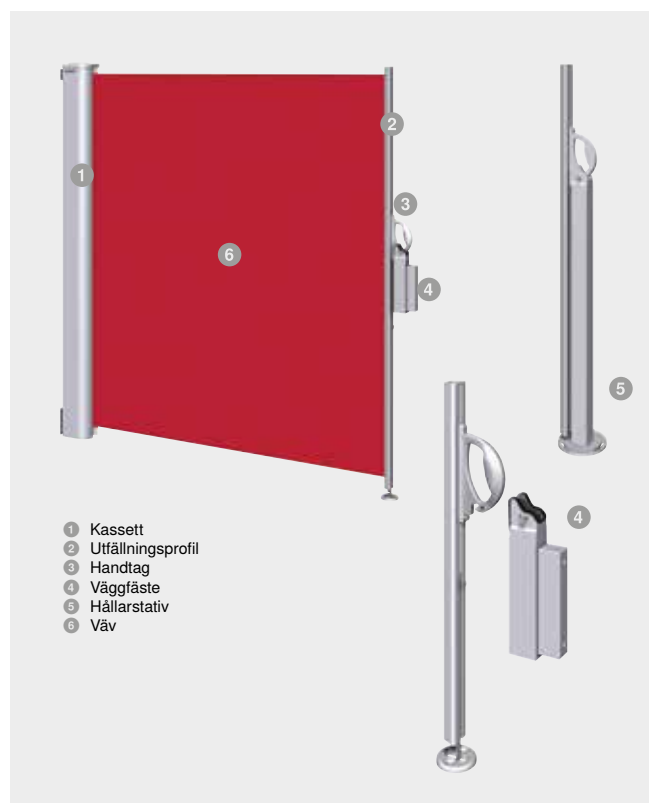

# Sidomarkis 390

Tredubbelt sidoskydd

*Der SonnenLichtManager*

Unna dig ett maximalt skydd: mot låg sol, insyn och en svag sommarbris. Våra sidomarkiser dras ut med ett enkelt handgrepp.

## Egenskaper

<b>max. höjd</b>	2 500 mm
<b>max. utdrag</b>	5 000 mm
<b>max. yta</b>	10 m <sup>2</sup>
<b>Manövrering</b>	Handtag
<b>Färg</b>	Pulverlackerad enligt WAREMA färgvärd
<b>Väv</b>	Acryl Standard/Lumera, optional Acryl All Weather, Acryl Perfora, Soltis 92, Screen, Twilight Pearl/Metal
<b>Montering</b>	Kassetten monteras på väggen eller i nisch

## Dina fördelar

- Sidoskydd mot vind, sol och insyn
- Markisduken löper diagonalt och anpassar sig optimalt till terrassmarkisen eller terrasstaket
- Kassetten ger markisduken perfekt skydd när den är indragen
- Enkel att hantera med handtag

- 1 Cassette
- 2 Utfällningsprofil
- 3 Handtag
- 4 Väggfäste
- 5 Hållarstativ
- 6 Väv