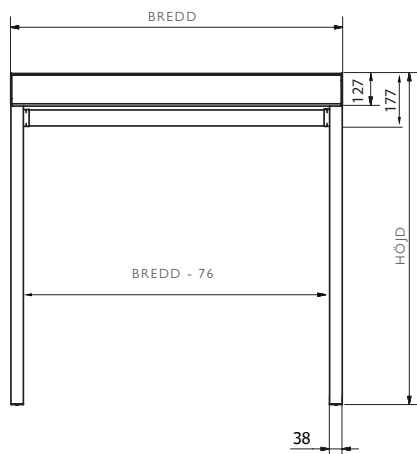

DS127R

TEKNISK SPECIFIKATION

PROFILFÄRG

- VIT RAL 9010
- GRÅ RAL 9006
- ANTRACIT STRUKTUR

KONSOLER

- VÄGG ELLER BENKONSOL INGÅR
- JUSTERBAR KONSOL (TILLVAL)

Justerbar konsol, måttbeställd:
Min mått 65 mm, max mått 125 mm
För tvillingmontage +5 mm

MANÖVRERING: Radio eller kabelmotor

MAXBREDD: 500 cm

MAXHÖJD: 500 cm

MEDFÖLJANDE INFÄSTNING: Vägg eller benkonsol

HÅRDVARA Konstruktion i pulverlackad aluminium
Kullagrad tapp

TILLVAL: Extra benkonsol förstärkning
Distanskonsol 45 mm
Distanskonsol justerbar 65-125 mm
Konsol med platta för tvillingmontage
Förborrade ben

UPPFÄLLD

NEDFÄLLD