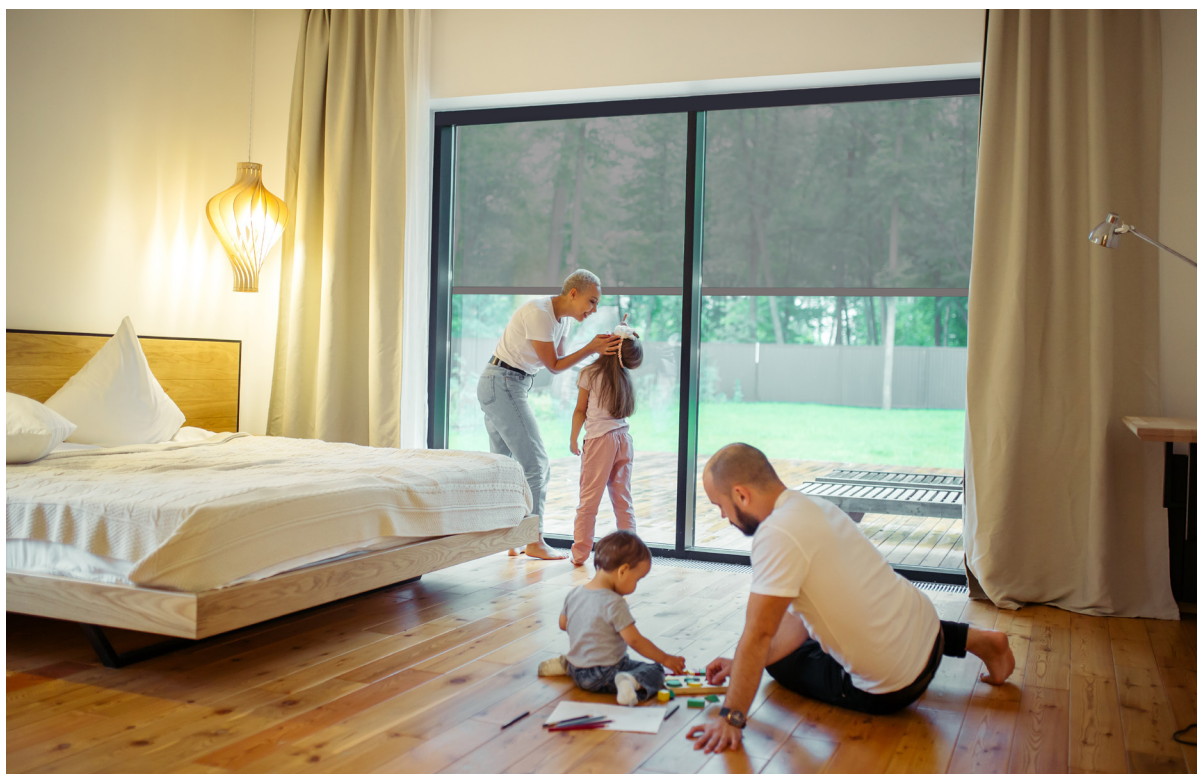

SCREENMARKIS

DS127R

ENYROOM

Enyrooms helt egenutvecklade screenmarkis med sidoskenor utan ziplåsning.

- Skena i sidorna utan ziplåsning
- Max bredd 500 cm
- Max höjd 500 cm
- Enbart motordriven
- Ställning i 3 olika kulörer