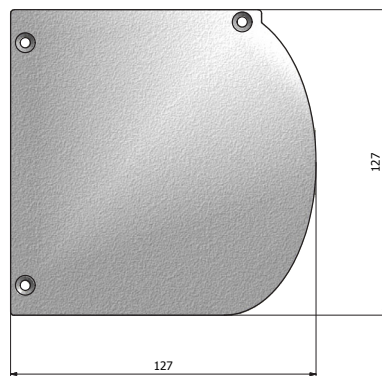

DS127R

TEKNISK SPECIFIKATION

PROFILFÄRG

- VIT RAL 9010
- GRÅ RAL 9006
- ANTRACIT STRUKTUR

KONSOLER

- VÄGG ELLER BENKONSOL INGÅR
- JUSTERBAR KONSOL (TILLVAL)

Justerbar konsol, måttbeställd:
Min mått 65 mm, max mått 125 mm
För tvillingmontage +5 mm

MANÖVRERING: Radio eller kabelmotor

MAXBREDD: 500 cm

MAXHÖJD: 500 cm

MEDFÖLJANDE INFÄSTNING: Vägg eller benkonsol

HÅRDVARA Konstruktion i pulverlackad aluminium
Kullagrad tapp

TILLVAL: Extra benkonsol förstärkning
Distanskonsol 45 mm
Distanskonsol justerbar 65-125 mm
Konsol med platta för tvillingmontage
Förborrade ben

UPPFÄLLD

NEDFÄLLD