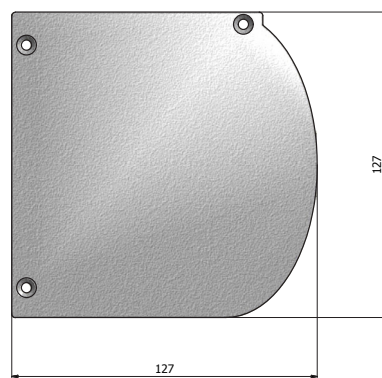

SCREENMARKIS

DS127W

ENYROOM

Enyrooms helt egenutvecklade screenmarkis med vajer.

- Vajerstyrning i sidorna utan skena
- Max bredd 500 cm
- Max höjd 400 cm
- Enbart motordriven
- Ställning i 3 olika kulörer

DS127W

TEKNISK SPECIFIKATION

PROFILFÄRG

- VIT RAL 9010
- GRÅ RAL 9006
- ANTRACIT STRUKTUR

KONSOLER

- VÄGGKONSOL INGÅR

MANÖVRERING:	Radio- eller kabelmotor
MAXBREDD:	500 cm
MAXHÖJD:	400 cm
MEDFÖLJANDE INFÄSTNING:	Väggkonsol
HÅRDVARA	Konstruktion i pulverlackad aluminium Kullagrad tapp