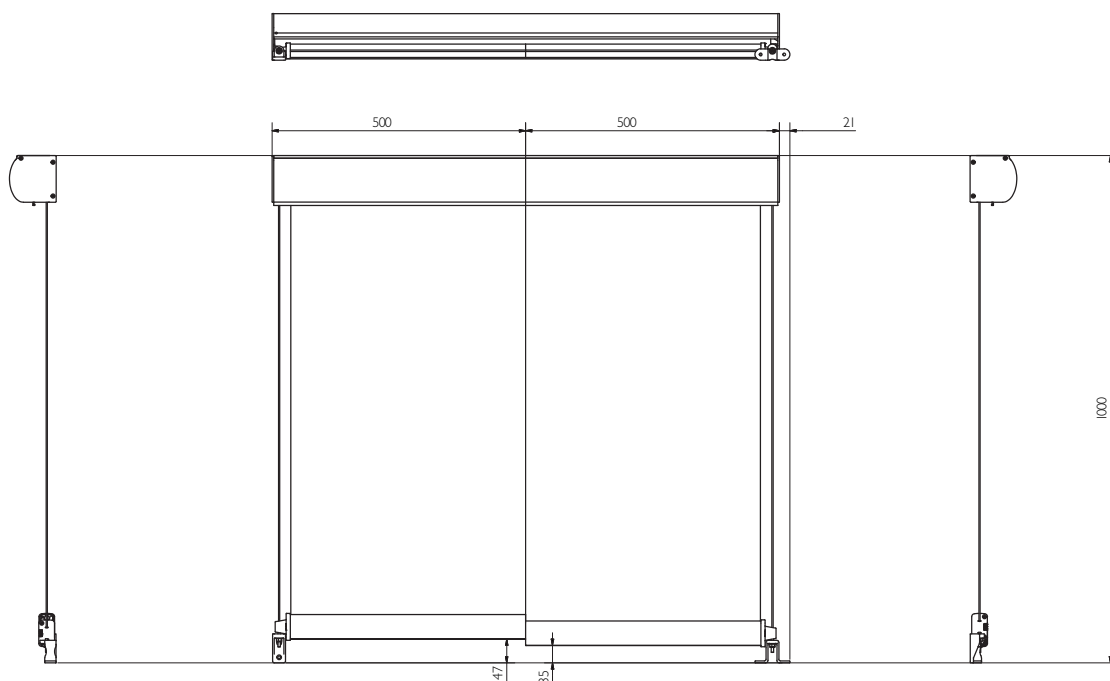

SCREENMARKIS

DS127W

ENYROOM

Enyrooms helt egenutvecklade screenmarkis med vajer.

- Vajerstyrning i sidorna utan skena
- Max bredd 500 cm
- Max höjd 400 cm
- Enbart motordriven
- Ställning i 3 olika kulörer

DS127W

TEKNISK SPECIFIKATION

PROFILFÄRG

- VIT RAL 9010
- GRÅ RAL 9006
- ANTRACIT STRUKTUR

KONSOLER

- VÄGGKONSOL INGÅR

MANÖVRERING:	Radio- eller kabelmotor
MAXBREDD:	500 cm
MAXHÖJD:	400 cm
MEDFÖLJANDE INFÄSTNING:	Väggkonsol
HÅRDVARA	Konstruktion i pulverlackad aluminium Kullagrad tapp