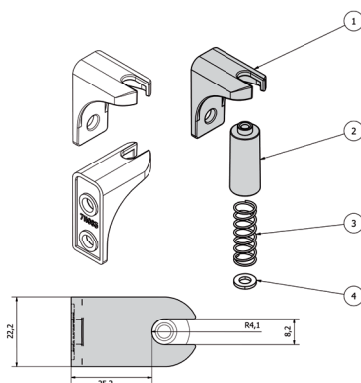

Komponenter VS24