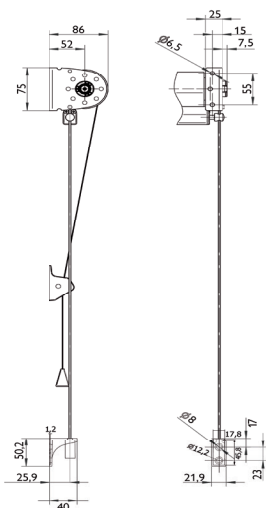

VÄV ALTERNATIV

Välj mellan screenväv med genomsikt eller markisväv i akrylfiber

VS24 Sidstyrning med linor