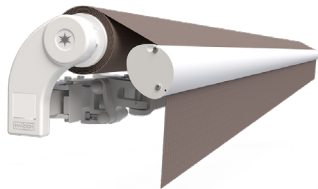

# ASTRO

Astro är vår helt egenutvecklade terrassmarkis med öppen konstruktion. Med stilrent och minimalistiskt utseende samt en kraftig konstruktion med stark fjäderspänning i armarna blir Astro ett riktigt bra val.