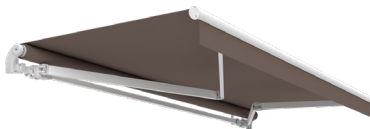

TERRASSMARKIS

ASTRO

Astro är vår helt egenutvecklade terrassmarkis med öppen konstruktion. Med stilrent och minimalistiskt utseende samt en kraftig konstruktion med stark fjäderspänning i armarna blir Astro ett riktigt bra val.

- Rundade, stilrena gavlar
- Max 700 cm bred
- Max 400 cm utfall
- Skyddstak som tillval
- Lackerad i 3 standardkulörer