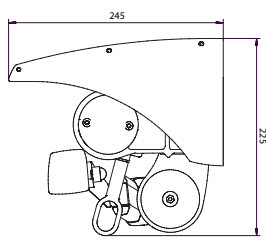

FA22 väggmontering med takprofil

ENYROOM

www.enyroom.se