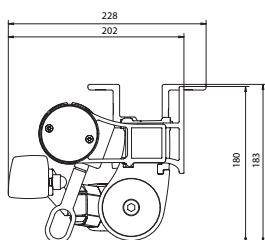

FA22 takmontering.