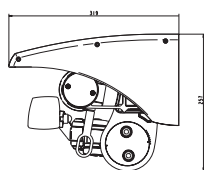

FA42 väggmontering med takprofil