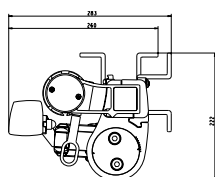

FA42 takmontering.

ANTAL KONSOLER FA40-SERIEN

Utfall/ bredd	300	400	500	600	700
160	2	3	4	5	6
200	2	3	4	5	6
250	2	3	4	5	6
300	2	4	4	5	6
350	2	4	4	5	6
400	2	4	5	5	6