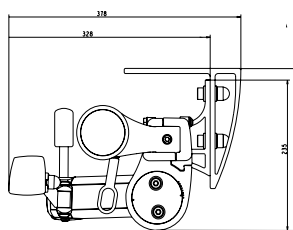

FA46 med Takkonsol Design

ANTAL KONSOLER FA40-SERIEN

Utfall/ bredd	300	400	500	600	700
160	2	3	4	5	6
200	2	3	4	5	6
250	2	3	4	5	6
300	2	4	4	5	6
350	2	4	4	5	6
400	2	4	5	5	6