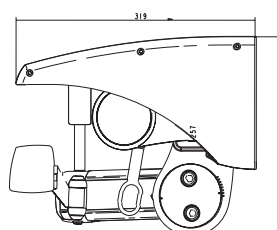

FA46 med takprofil