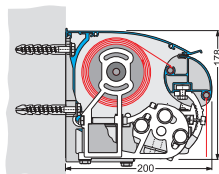

Väggkonsol 90mm

MANÖVRERING: Alltid med motor

MAXBREDD: 700 cm

MINSTA BREDD:

Utfall 150 cm = 203 cm	Utfall 300 cm = 338 cm
Utfall 200 cm = 238 cm	Utfall 350 cm = 388 cm
Utfall 250 cm = 288 cm	Utfall 400 cm = 438 cm

UTFALL ARM: 150, 200, 250, 300, 350, 400 cm.

HÅRDVARA: Strängpressad aluminium med bärrör i stål
Armar och leder i högkvalitativ aluminium
Trippelt fjäderpaket i armarna ger stark dukspänning

TILLVAL:

Väggkonsol: 90, 180, 300 mm	Distansrör \varnothing 48x18: 10, 50, 100 mm
Takkonsol: 90, 180 mm	Vävkåpa (Ingår vid bredd > 500 cm)
Vinkel för takstol	Frontrullgardin 150 cm
Underläggplatta: 10 mm	Stödben

Takvinkel 90mm

Vinkel för takstol +
väggkonsol

Väggmontering (mm).

Takmontering (mm).

Kraftig infästning som
ger en stabil markis.

Armleden med kraftiga
dubbla kapslade vajrar
ger extra lång livslängd.