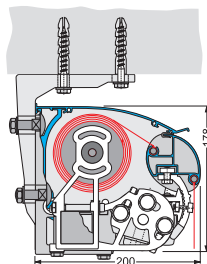

Väggkonsol 90mm

MANÖVRERING: Alltid med motor

MAXBREDD: 700 cm

MINSTA BREDD:

Utfall 150 cm = 203 cm	Utfall 300 cm = 338 cm
Utfall 200 cm = 238 cm	Utfall 350 cm = 388 cm
Utfall 250 cm = 288 cm	Utfall 400 cm = 438 cm

UTFALL ARM: 150, 200, 250, 300, 350, 400 cm.

HÅRDVARA: Strängpressad aluminium med bärrör i stål
Armar och leder i högkvalitativ aluminium
Trippelt fjäderpaket i armarna ger stark dukspänning

TILLVAL:

Väggkonsol: 90, 180, 300 mm	Distansrör \varnothing 48x18: 10, 50, 100 mm
Takkonsol: 90, 180 mm	Vävkåpa (Ingår vid bredd > 500 cm)
Vinkel för takstol	Frontrullgardin 150 cm
Underläggplatta: 10 mm	Stödben

Takvinkel 90mm

Vinkel för takstol +
väggkonsol

Väggmontering (mm).

Takmontering (mm).

Kraftig infästning som
ger en stabil markis.

Armleden med kraftiga
dubbla kapslade vajrar
ger extra lång livslängd.