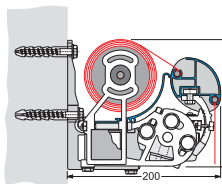

### TILLVAL:

Väggkonsol: 90, 180, 300 mm	Frontrullgardin: 150 cm höjd
Takkonsol: 90, 180 mm	Stödben
Vinkel för takstol	
Underläggsplatta: 10 mm	

Takkvinkel 90mm

Vinkel för takstol +  
väggkonsol

Family väggmontering öppen kassett (mm).

Family takmontering öppen kassett (mm).

Family vinkel för takstol öppen kassett (mm).