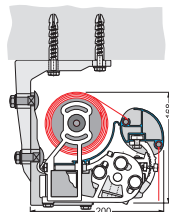

### TILLVAL:

Väggkonsol: 90, 180, 300 mm	Frontrullgardin: 150 cm höjd
Takkonsol: 90, 180 mm	Stödben
Vinkel för takstol	
Underläggsplatta: 10 mm	

Takkvinkel 90mm

Vinkel för takstol +  
väggkonsol

Family väggmontering öppen kassett (mm).

Family takmontering öppen kassett (mm).

Family vinkel för takstol öppen kassett (mm).