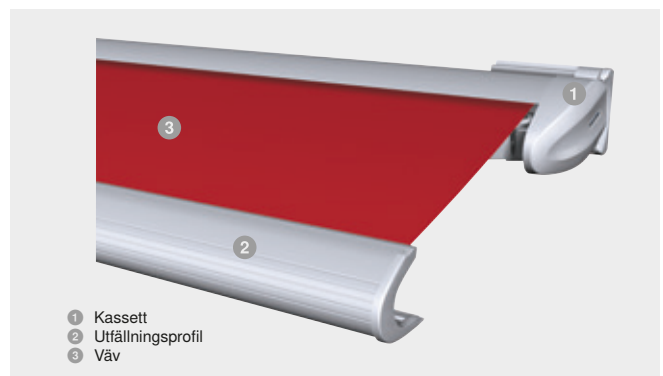

Kassettmarkis Terrea 580

Stor skuggyta

Der SonnenLichtManager

En passande atmosfär att trivas i är garanterad med den här kassettmarkisen. Den kompakta konstruktionen utlovar en diskret integrering i fasaden samtidigt som den skuggar stora ytor på ett elegant sätt.

Egenskaper

Max. bredd	5 500 mm
Max. utfällning	3 000 mm
Max. lutningsvinkel	40°
Kassett	226x129 mm
Vikarm	Kraftöverföring via flexband
Drivanordning	Motor, som tillval: WMS Fjärrstyrd motor, solcellsdrift, vev
Färg	Pulverlackerad i RAL 9016, RAL 9006, W4916 som tillval enl. WAREMA färgvärld
Väv	Acryl Standard/Lumera, som tillval Acryl All Weather, Acryl Perfora, Soltis 92, Twilight Pearl
Montering	Vägg- och takmontering, takregelmontering

Dina fördelar

- Går att montera i skyddat och oskyddat läge tack vare sluten kassett
- Skugga för stora ytor
- Platt, kompakt konstruktion som framhäver den moderna designen

Briljant extrautrustning

- Kappa
- Frontrullgardin med vev
- Inbyggda LED-remsor
- LED-remsa belysningskena
- Värmare
- WMS Vindsensor
- Dukskrift (screentryck)
- Vägglutningsprofil med regntak