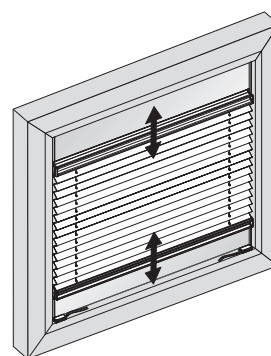

20 cm

MAXBREDD:

Maxbredd 150 cm vid maxhöjd 160 cm plissé & honeycell
Maxbredd 139,9 cm vid höjd på 220 cm plissé & honeycell

MIN/MAXHÖJD:

20-160 cm vid bredd från 140 cm
20-220 cm

MEDFÖLJANDE INFÄSTNING:

Konsol för fönsterkarm

TILLVAL:

Sidoskenor, L-profil, vit alu

ÖVRIGT

ÖVER/UNDERLIST

MANÖVRERING

ENYROOM

www.enyroom.se