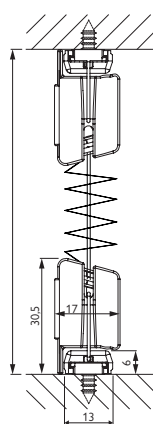

20 cm

MAXBREDD:

Maxbredd 150 cm vid maxhöjd 160 cm plissé & honeycell
Maxbredd 139,9 cm vid höjd på 220 cm plissé & honeycell

MIN/MAXHÖJD:

20-160 cm vid bredd från 140 cm
20-220 cm

MEDFÖLJANDE INFÄSTNING:

Konsol för fönsterkarm

TILLVAL:

Sidoskenor, L-profil, vit alu

ÖVRIGT

ÖVER/UNDERLIST

MANÖVRERING

ENYROOM

www.enyroom.se