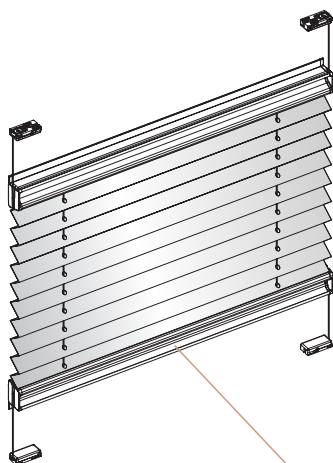

20 cm

MAXBREDD:

Maxbredd 150 cm vid maxhöjd 160 cm plissé & honeycell
Maxbredd 139,9 cm vid höjd på 220 cm plissé & honeycell

MIN/MAXHÖJD:

20-160 cm vid bredd från 140 cm
20-220 cm

MEDFÖLJANDE INFÄSTNING:

Konsol för fönsterkarm

TILLVAL:

Sidoskenor, L-profil, vit alu

ÖVRIGT

ÖVER/UNDERLIST

MANÖVRERING

ENYROOM

www.enyroom.se