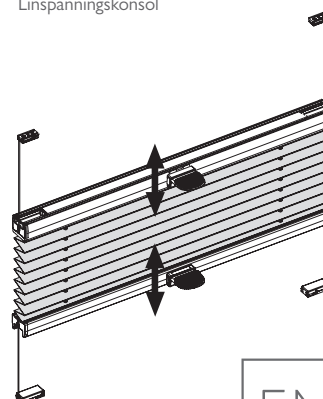

MANÖVRERING

ENYROOM

www.enyroom.se