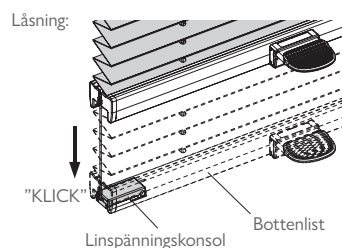

MANÖVRERING

ENYROOM

www.enyroom.se