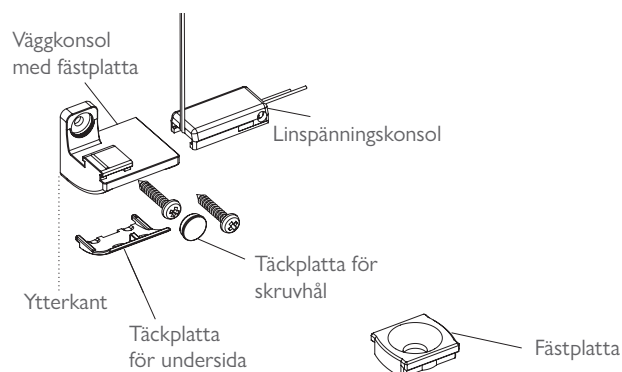

## VÄVAR

PLISSÉ

HONEYCELL

<b>MANÖVRERING:</b>	Manuell, handtag
<b>MIN.BREDD</b>	20 cm
<b>MAXBREDD:</b>	Maxbredd 130 cm vid max höjd 150 cm Maxbredd 119,9 cm vid max höjd 200 cm
<b>MIN/MAXHÖJD:</b>	20-150 cm vid bredd från 120 cm 20-200 cm
<b>MEDFÖLJANDE INFÄSTNING:</b>	Konsol för fönsterkarm
<b>TILLVAL:</b>	Sidoskenor, L-profil, vit alu

## KONSOLER & KOMPONENTER