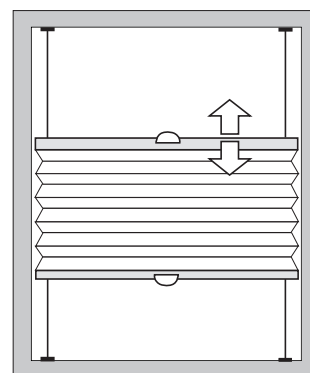

## VÄVAR

PLISSÉ

HONEYCELL

<b>MANÖVRERING:</b>	Manuell, handtag
<b>MIN.BREDD</b>	20 cm
<b>MAXBREDD:</b>	Maxbredd 130 cm vid max höjd 150 cm Maxbredd 119,9 cm vid max höjd 200 cm
<b>MIN/MAXHÖJD:</b>	20-150 cm vid bredd från 120 cm 20-200 cm
<b>MEDFÖLJANDE INFÄSTNING:</b>	Konsol för fönsterkarm
<b>TILLVAL:</b>	Sidoskenor, L-profil, vit alu