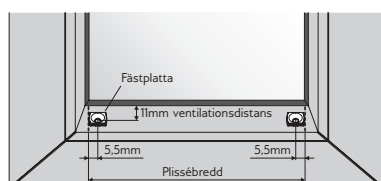

KONSOLER & KOMPONENTER