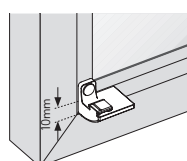

KONSOLER & KOMPONENTER