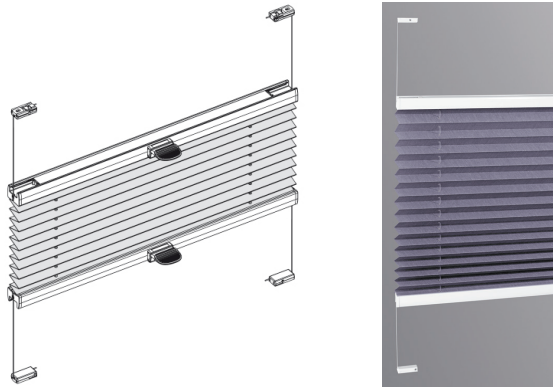

# AIR 25MM

BILD: BENTHIN

AIR - en flexibel sensation

- Helt flytande mellan över- och underkant
- Manövreras enkelt med handtag
- Kan regleras nerifrån och upp, såväl som uppifrån och ner
- Extremt lättmonterad
- Enkel- eller dubbelplesserade vävar
- Profiler i 3 olika kulörer