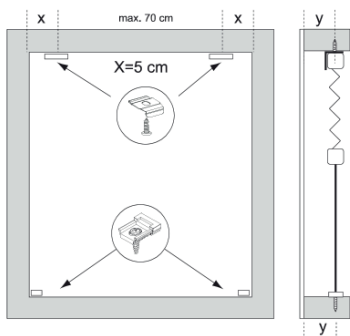

KONSOLER & KOMPONENTER

KONSOLER FÖR INFÄSTNING (INGÅR)

ENYROOM

www.enyroom.se