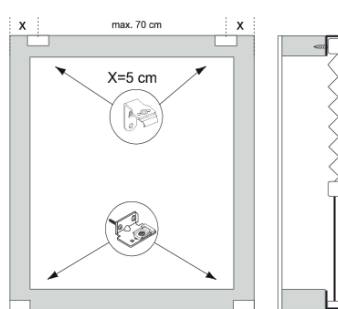

KONSOLER & KOMPONENTER

KONSOLER FÖR INFÄSTNING (INGÅR)

ENYROOM

www.enyroom.se