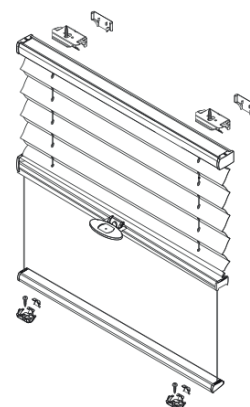

KONSOLER & KOMPONENTER

KONSOLER FÖR INFÄSTNING (INGÅR)

ENYROOM

www.enyroom.se