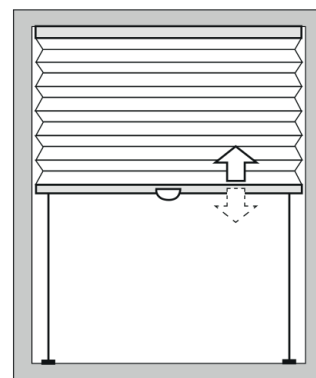

## VÄVAR

HONEYCELLVÄV

PLISSÉVÄV

MANÖVRERING	Handtag
MIN BREDD	20 cm
MAX BREDD	150 cm
MIN HÖJD	20 cm
MAX HÖJD	150 cm
MEDFÖLJANDE INFÄSTNING	Tak eller väggkonsol
DETALJER	Linspänd Uppifrån-ner Nedifrån-upp