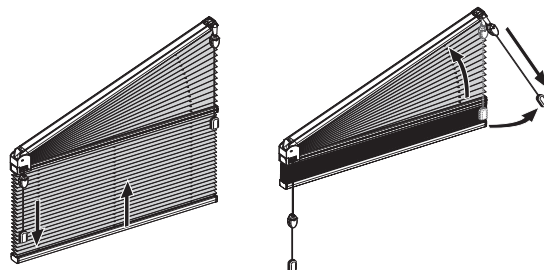

PLISSÉ

EDGE

Edge är lösningen för sneda fönster.

- Rak, vanlig plisségardin undertill med trekantig plissé ovanpå
- Plisségardinerna manövreras var för sig
- Enbart enkelplissérade vävar
- Profiler i 3 olika kulörer

EDGE

TEKNISK SPECIFIKATION

FÄRG HÅRDVARA

- VIT
- ANODISERAD
- SVART

VÄVAR

PLISSÉ

MANÖVRERING:	Dragsnöre
MIN/MAXBREDD	30-200 cm
MIN/MAXHÖJD:	40-220 cm
MEDFÖLJANDE INFÄSTNING:	Konsol för fönsterkarm

KONSOLER & KOMPONENTER

STANDARD (INGÅR I GRUNDPRIS)

- KONSOLER FÖR INFÄSTNING

MANÖVRERING

ENYROOM

www.enyroom.se