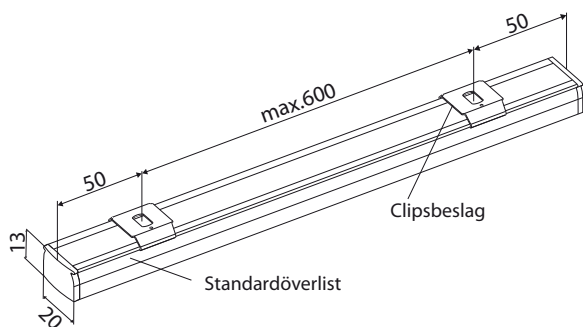

EDGE

TEKNISK SPECIFIKATION

FÄRG HÅRDVARA

- VIT
- ANODISERAD
- SVART

VÄVAR

PLISSÉ

MANÖVRERING:	Dragsnöre
MIN/MAXBREDD	30-200 cm
MIN/MAXHÖJD:	40-220 cm
MEDFÖLJANDE INFÄSTNING:	Konsol för fönsterkarm

KONSOLER & KOMPONENTER

STANDARD (INGÅR I GRUNDPRIS)

- KONSOLER FÖR INFÄSTNING

MANÖVRERING

ENYROOM

www.enyroom.se