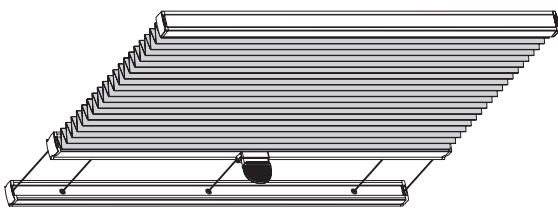

PLISSÉ

SKY

Sky är en plisségardin för takfönster

- Kan monteras helt horisontellt
- Manövreras enkelt med handtag eller dragstav
- Enkel- eller dubbelplässerade vävar
- Profiler i 3 olika kulörer

SKY

TEKNISK SPECIFIKATION

FÄRG HÅRDVARA

- VIT
- ANODISERAD
- SVART

VÄVAR

PLISSÉ

HONEYCELL

MANÖVRERING: Handtag samt ev. dragstav

MIN.BREDD/MAXBREDD: 30-150 cm

MIN/MAXHÖJD: 20-400 cm Plissé
20-220 cm Honeycell

MEDFÖLJANDE INFÄSTNING: Konsol för fönsterkarm

TILLVAL: Sidoskenor, L-profil, vit alu
Dragstav 100 cm
Dragstav 150 cm
Dragstav 200 cm

KONSOLER & KOMPONENTER

STANDARD (INGÅR I GRUNDPRIS)

- KONSOLER FÖR INFÄSTNING