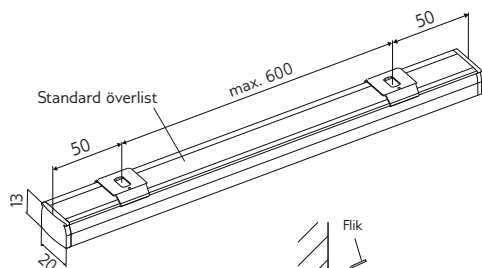

FÄRG HÅRDVARA

- VIT
- ANODISERAD
- SVART

VÄVAR

PLISSÉ

HONEYCELL

MANÖVRERING: Handtag samt ev. dragstav

MIN.BREDD/MAXBREDD: 30-150 cm

MIN/MAXHÖJD: 20-400 cm Plissé
20-220 cm Honeycell

MEDFÖLJANDE INFÄSTNING: Konsol för fönsterkarm

TILLVAL: Sidoskenor, L-profil, vit alu
Dragstav 100 cm
Dragstav 150 cm
Dragstav 200 cm

KONSOLER & KOMPONENTER

STANDARD (INGÅR I GRUNDPRIS)

- KONSOLER FÖR INFÄSTNING