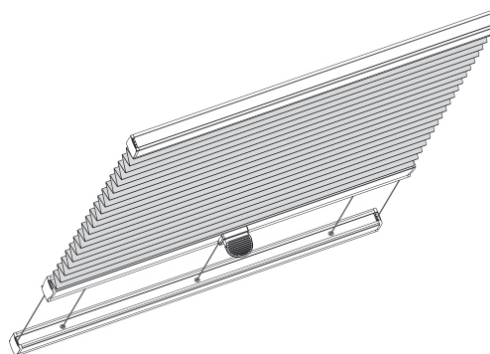

PLISSÉ

SKY

Sky är en plisségardin för takfönster

- Kan monteras helt horisontellt
- Manövreras enkelt med handtag eller dragstav
- Enkel- eller dubbelplässerade vävar
- Profiler i 3 olika kulörer

SKY

TEKNISK SPECIFIKATION

FÄRG HÅRDVARA

- VIT
- ANODISERAD
- SVART

VÄVAR

PLISSÉ

HONEYCELL

MANÖVRERING: Handtag samt ev. dragstav

MIN.BREDD/MAXBREDD: 30-150 cm

MIN/MAXHÖJD: 20-400 cm Plissé
20-220 cm Honeycell

MEDFÖLJANDE INFÄSTNING: Konsol för fönsterkarm

TILLVAL: Sidoskenor, L-profil, vit alu
Dragstav 100 cm
Dragstav 150 cm
Dragstav 200 cm

KONSOLER & KOMPONENTER

STANDARD (INGÅR I GRUNDPRIS)

- KONSOLER FÖR INFÄSTNING