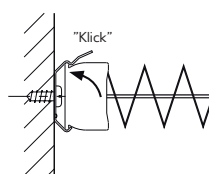

MEDFÖLJANDE INFÄSTNING: Konsol för fönsterkarm

TILLVAL: Sidoskenor, L-profil, vit alu
Dragstav 100 cm
Dragstav 150 cm
Dragstav 200 cm

KONSOLER & KOMPONENTER

STANDARD (INGÅR I GRUNDPRIS)

- KONSOLER FÖR INFÄSTNING