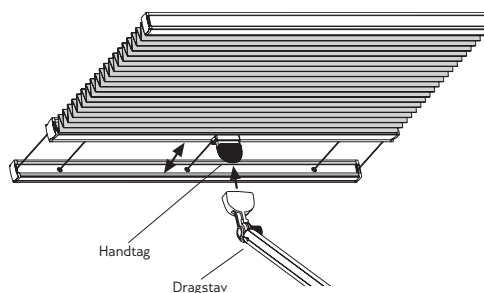

MANÖVRERING

ENYROOM

www.enyroom.se