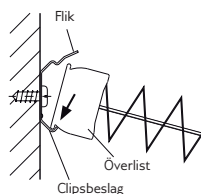

MEDFÖLJANDE INFÄSTNING: Konsol för fönsterkarm

TILLVAL: Sidoskenor, L-profil, vit alu
Dragstav 100 cm
Dragstav 150 cm
Dragstav 200 cm

KONSOLER & KOMPONENTER

STANDARD (INGÅR I GRUNDPRIS)

- KONSOLER FÖR INFÄSTNING