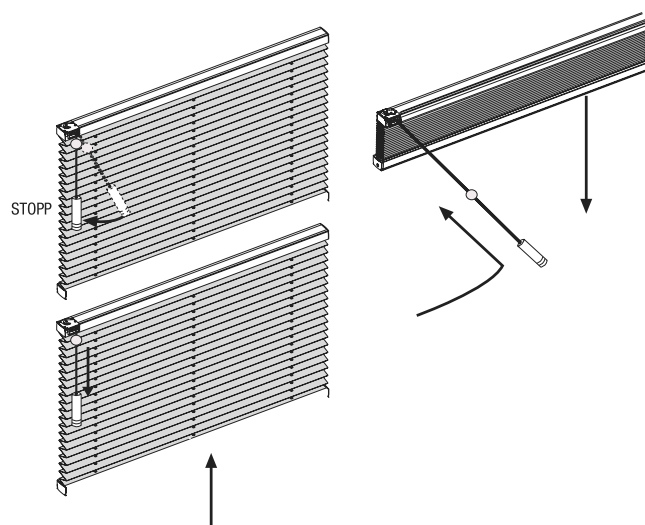

MANÖVRERING

ENYROOM

www.enyroom.se