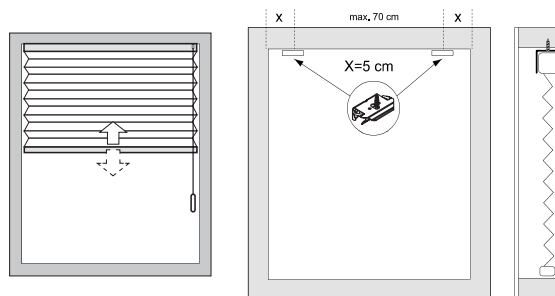

## VÄVAR

PLISSÉ

HONEYCELL

|                         |                               |
|-------------------------|-------------------------------|
| MANÖVRERING:            | Manuell, dragsnöre            |
| MIN.BREDD/MAXBREDD:     | 30-220 cm                     |
| MIN/MAXHÖJD:            | 20-220 cm                     |
| MEDFÖLJANDE INFÄSTNING: | Konsol för fönsterkarm        |
| TILLVAL:                | Sidoskenor, L-profil, vit alu |

### OBS!

Överlisten får inte monteras lägre än 1,5 m från golvet, och linsamlarna skall alltid monteras så nära överlisten som möjligt, och aldrig närmare golvet än 1,5 m.