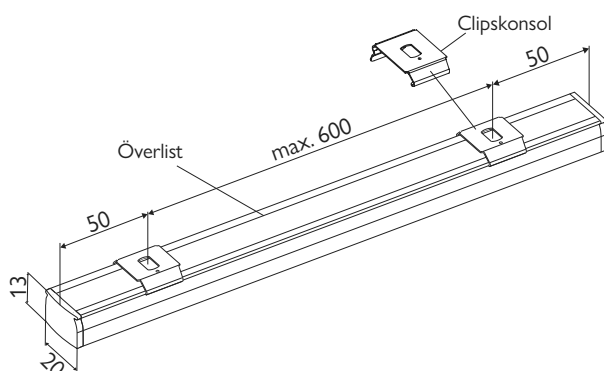

KONSOLER & KOMPONENTER

STANDARD (INGÅR I GRUNDPRIS)

KONSOLER FÖR INFÄSTNING