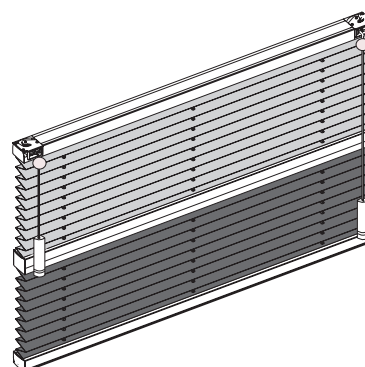

PLISSÉ

TWIN

BILD: BENTHIN

Twin är den optimala solskyddslösningen med dubbla vävar

- Plisségardinen har dubbel väv, en för dagen och en för natten
- Kombinera solskydd med mörkläggnings
- Enkel- eller dubbelplässerade vävar
- Profiler i 3 olika kulörer

TWIN

TEKNISK SPECIFIKATION

FÄRG HÅRDVARA

- VIT
- ANODISERAD
- SVART

VÄVAR

PLISSÉ

HONEYCELL

MANÖVRERING:	Manuel, dragsnöre
MIN.BREDD/MAXBREDD:	20-220 cm
MIN/MAXHÖJD:	40-220 cm
MEDFÖLJANDE INFÄSTNING:	Konsol för fönsterkarm
TILLVAL	Sidoskenor, L-profil, vit alu