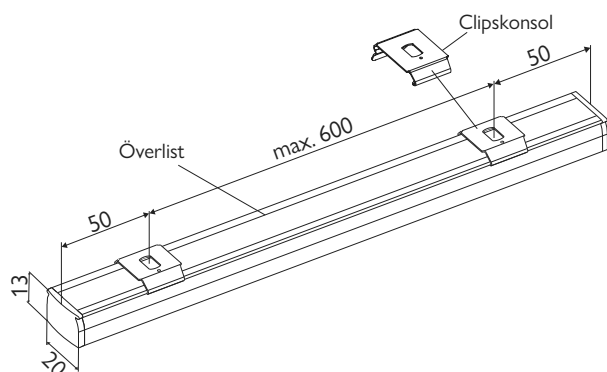

KONSOLER & KOMPONENTER

STANDARD (INGÅR I GRUNDPRIS)
KONSOLER FÖR INFÄSTNING