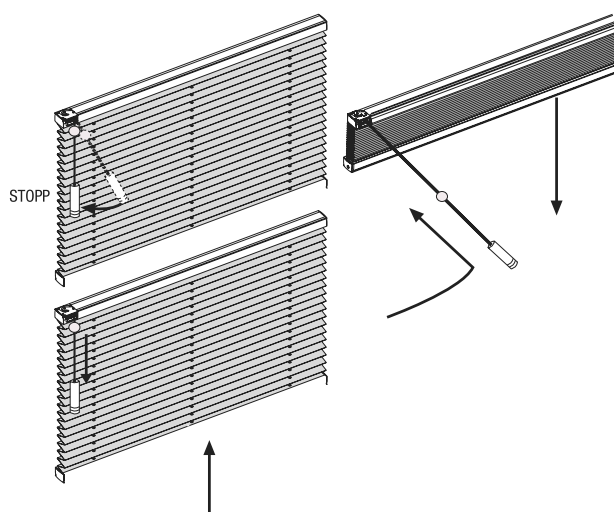

MANÖVRERING

ENYROOM

www.enyroom.se