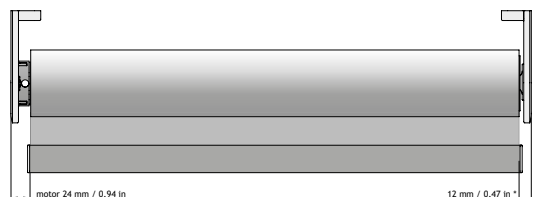

TILLVAL:

Kulkedja i metall
Seriekoppling
Ändlös kedja, 50 cm
Ändlös kedja, 100 cm
Ändlös kedja, 200 cm

KONSOLER & KOMPONENTER

1.

2.

STANDARD (INGÅR I GRUNDPRIS)

1. VÄGG/TAKKONSOL
2. KULKEDJA I PLAST, KEDJESTRÄCKARE
3. ÄNDSKYDD I PLAST
4. ISYDD BOTTENLIST

3.

4.

ENYROOM

www.enyroom.se