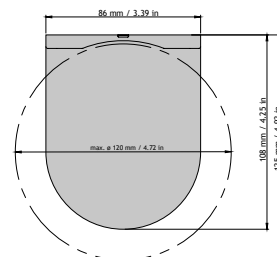

TILLVAL:

Kulkedja i metall
Seriekoppling
Ändlös kedja, 50 cm
Ändlös kedja, 100 cm
Ändlös kedja, 200 cm