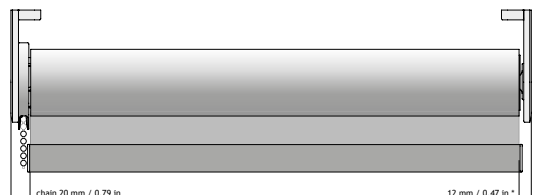

FL80

TEKNISK SPECIFIKATION

FÄRG HÅRDVARA

- VIT
- GRÅ
- SVART

VÄVRULLNING

STANDARDRULLNING Väven hänger mot fönsterrutan.

VATTENFALLSRULLNING Väven hänger närmast rummet.

MANÖVRERING:

Kedja eller motor

MIN.BREDD

Motor ca 80 cm
Manuell 30 cm

MAX BREDD:

450 cm

MIN/MAX HÖJD:

30-430 cm

MEDFÖLJANDE INFÄSTNING:

Vägg/takkonsol

BOTTENLIST:

Isydd bottenlist

TILLVAL:

Kulkedja i metall
Seriekoppling
Ändlös kedja, 50 cm
Ändlös kedja, 100 cm
Ändlös kedja, 200 cm

KONSOLER & KOMPONENTER

1.

2.