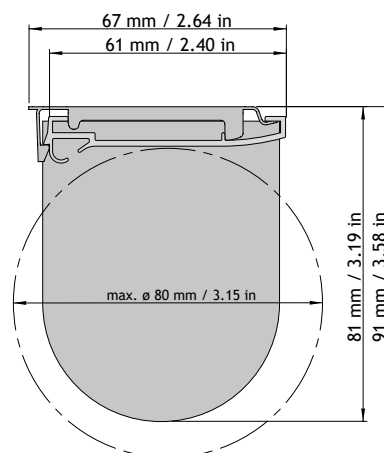

## VÄVRULLNING

STANDARDRULLNING Väven hänger mot fönsterrutan.

VATTENFALLSRULLNING Väven hänger närmast rummet.

**MANÖVRERING:** Kedja eller motor

**MIN.BREDD:** Motor 70 cm  
Manuell 30 cm

**MAX BREDD:** 300 cm

**MIN/MAX HÖJD:** 30-300 cm

**MEDFÖLJANDE**

**INFÄSTNING:** Vägg/takkonsol

**BOTTENLIST:** Standard, isydd bottenlist  
Rund utanpåliggande bottenlist,  
vit/grå/svart  
Design bottenlist (endast vit)

**TILLVAL:** Kulkedja i metall

Ändlös kedja, 50 cm  
Ändlös kedja, 100 cm  
Ändlös kedja, 200 cm  
Kedjevikt