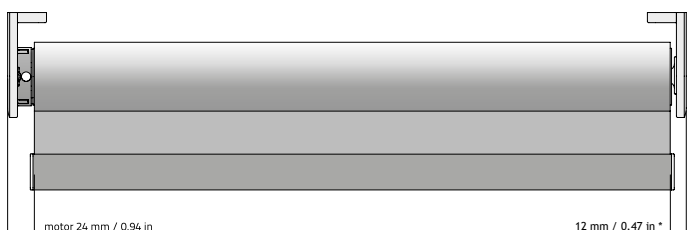

FM40

TEKNISK SPECIFIKATION

FÄRG HÅRDVARA

- VIT
- GRÅ
- SVART

VÄVRULLNING

STANDARDRULLNING Väven hänger mot fönsterrutan.

VATTENFALLSRULLNING Väven hänger närmast rummet.

MANÖVRERING: Kedja eller motor

MIN.BREDD: Motor 70 cm
Manuell 30 cm

MAX BREDD: 300 cm

MIN/MAX HÖJD: 30-300 cm

MEDFÖLJANDE

INFÄSTNING: Vägg/takkonsol

BOTTENLIST: Standard, isydd bottenlist
Rund utanpåliggande bottenlist,
vit/grå/svart
Design bottenlist (endast vit)

TILLVAL: Kulkedja i metall

Ändlös kedja, 50 cm
Ändlös kedja, 100 cm
Ändlös kedja, 200 cm
Kedjevikt