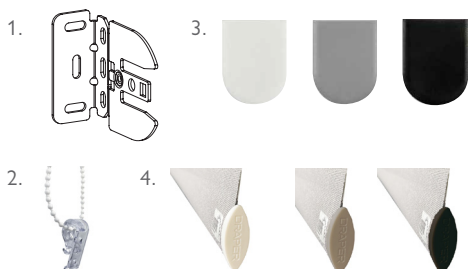

KONSOLER & KOMPONENTER

STANDARD (INGÅR I GRUNDPRIS)

1. VÄGG/TAKKONSOL
2. KULKEDJA I PLAST,
  KEDJESTRÄCKARE
3. ÄNDSKYDD I PLAST
4. ISYDD BOTTENLIST

ENYROOM

www.enyroom.se