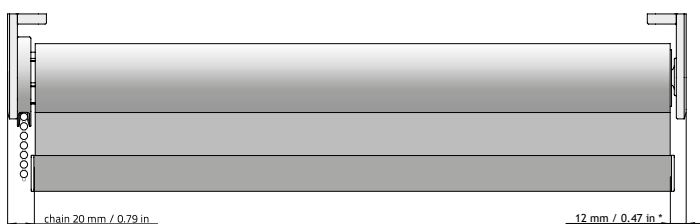

FM40

TEKNISK SPECIFIKATION

FÄRG HÅRDVARA

- VIT
- GRÅ
- SVART

VÄVRULLNING

STANDARDRULLNING Väven hänger mot fönsterrutan.

VATTENFALLSRULLNING Väven hänger närmast rummet.

MANÖVRERING: Kedja eller motor

MIN.BREDD: Motor 70 cm
Manuell 30 cm

MAX BREDD: 300 cm

MIN/MAX HÖJD: 30-300 cm

MEDFÖLJANDE

INFÄSTNING: Vägg/takkonsol

BOTTENLIST: Standard, isydd bottenlist
Rund utanpåliggande bottenlist,
vit/grå/svart
Design bottenlist (endast vit)

TILLVAL: Kulkedja i metall

Ändlös kedja, 50 cm
Ändlös kedja, 100 cm
Ändlös kedja, 200 cm
Kedjevikt