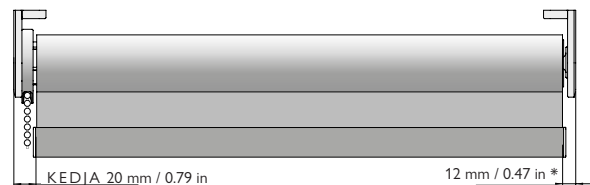

FM50

TEKNISK SPECIFIKATION

FÄRG HÅRDVARA

- VIT
- GRÅ
- SVART

VÄVRULLNING

STANDARDRULLNING Väven hänger mot fönsterrutan.

VATTENFALLSRULLNING Väven hänger närmast rummet.

MANÖVRERING:

Kedja eller motor

MIN.BREDD

Motor ca 80 cm
Manuell 30 cm

MAX BREDD:

320 cm

MIN/MAX HÖJD:

30-350 cm

MEDFÖLJANDE INFÄSTNING:

Vägg/takkonsol

BOTTENLIST:

Standard, isydd bottenlist
Rund utanpåliggande bottenlist
vit/grå/svart
Design bottenlist (endast vit)

TILLVAL:

Kulkedja i metall
Seriekoppling
Ändlös kedja, 50 cm
Ändlös kedja, 100 cm
Ändlös kedja, 200 cm