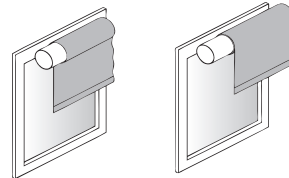

FM50

TEKNISK SPECIFIKATION

FÄRG HÅRDVARA

- VIT
- GRÅ
- SVART

VÄVRULLNING

STANDARDRULLNING Väven hänger mot fönsterrutan.

VATTENFALLSRULLNING Väven hänger närmast rummet.

MANÖVRERING:

Kedja eller motor

MIN.BREDD

Motor ca 80 cm
Manuell 30 cm

MAX BREDD:

320 cm

MIN/MAX HÖJD:

30-350 cm

MEDFÖLJANDE INFÄSTNING: