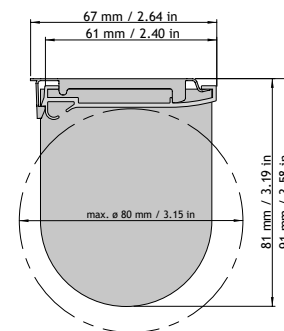

Kedja eller motor

MIN.BREDD

Motor ca 80 cm
Manuell 30 cm

MAX BREDD:

320 cm

MIN/MAX HÖJD:

30-350 cm

MEDFÖLJANDE INFÄSTNING:

Vägg/takkonsol

BOTTENLIST:

Standard, isydd bottenlist
Rund utanpåliggande bottenlist
vit/grå/svart
Design bottenlist (endast vit)

TILLVAL:

Kulkedja i metall
Seriekoppling
Ändlös kedja, 50 cm
Ändlös kedja, 100 cm
Ändlös kedja, 200 cm