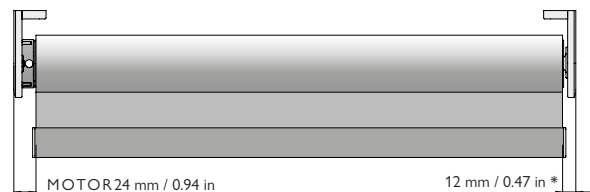

Kedja eller motor

MIN.BREDD

Motor ca 80 cm
Manuell 30 cm

MAX BREDD:

320 cm

MIN/MAX HÖJD:

30-350 cm

MEDFÖLJANDE INFÄSTNING:

Vägg/takkonsol

BOTTENLIST:

Standard, isydd bottenlist
Rund utanpåliggande bottenlist
vit/grå/svart
Design bottenlist (endast vit)

TILLVAL:

Kulkedja i metall
Seriekoppling
Ändlös kedja, 50 cm
Ändlös kedja, 100 cm
Ändlös kedja, 200 cm