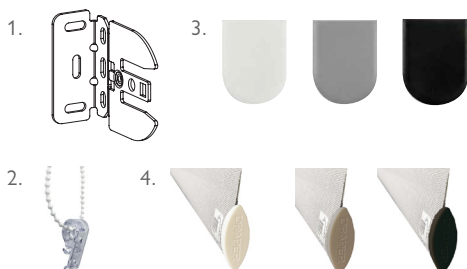

KONSOLER & KOMPONENTER

STANDARD (INGÅR I GRUNDPRIS)

1. VÄGG/TAKKONSOL
2. KULKEDJA I PLAST,
  KEDJESTRÄCKARE
3. ÄNDSKYDD I PLAST
4. ISYDD BOTTENLIST

ENYROOM

www.enyroom.se