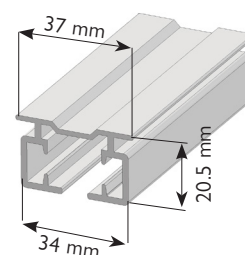

- Easi - ER finns i vit färg
- Mittöppning och sidoparkering
- Brett utbud av vävar och kulörer
- Barnsäker

TEKNISK SPECIFIKATION

PROFILFÄRG

- VIT

BESLAG

- TAKBESLAG INGÅR
- VÄGGFÄSTE 60-108 MM
- VÄGGFÄSTE 108-156 MM
- VÄGGFÄSTE 156-204 MM

MIN.BREDD	30 cm
MAX BREDD:	600 cm
MAX VIKT:	Easi - ER 50 kg
MEDFÖLJANDE INFÄSTNING:	Takfäste 1st/50 cm skenlängd + 1 st
TILLVAL:	Glid på snöre 8 cm Väggfäste
TILLBEHÖR:	Fjärrkontroll

OBS! När du mäter, tänk på att konsolerna bygger några millimeter på höjden.
Vid takmontering ca 4mm.
Vid väggmontering ca 6mm.