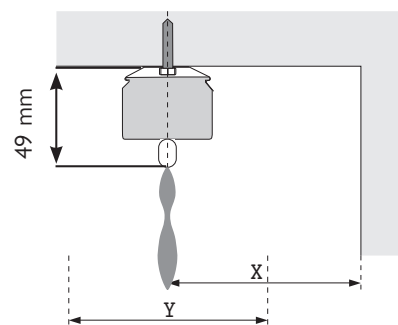

- Easi - ER finns i vit färg
- Mittöppning och sidoparkering
- Brett utbud av vävar och kulörer
- Barnsäker

TEKNISK SPECIFIKATION

PROFILFÄRG

- VIT

BESLAG

- TAKBESLAG INGÅR
- VÄGGFÄSTE 60-108 MM
- VÄGGFÄSTE 108-156 MM
- VÄGGFÄSTE 156-204 MM

MIN.BREDD	30 cm
MAX BREDD:	600 cm
MAX VIKT:	Easi - ER 50 kg
MEDFÖLJANDE INFÄSTNING:	Takfäste 1st/50 cm skenlängd + 1 st
TILLVAL:	Glid på snöre 8 cm Väggfäste
TILLBEHÖR:	Fjärrkontroll

OBS! När du mäter, tänk på att konsolerna bygger några millimeter på höjden.
Vid takmontering ca 4mm.
Vid väggmontering ca 6mm.