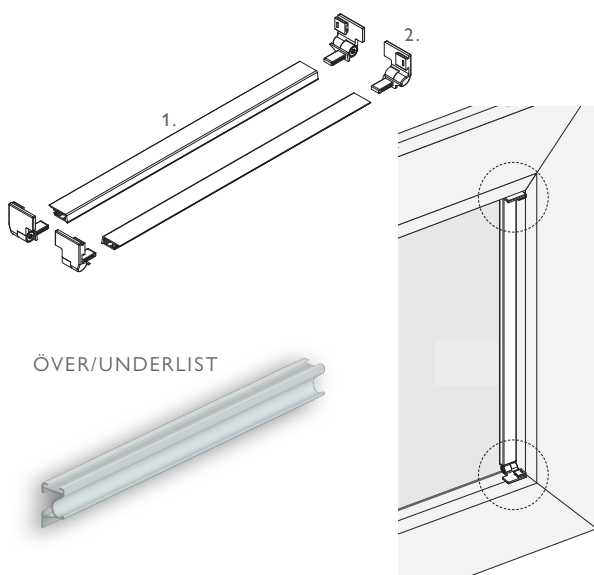

KONSOLER & KOMPONENTER

MANÖVRERING

1. SIDOSKENOR MED SJÄLVHÄFTANDE BAKSIDA

2. KONSOL FÖR FÖNSTERKARM

ENYROOM

www.enyroom.se