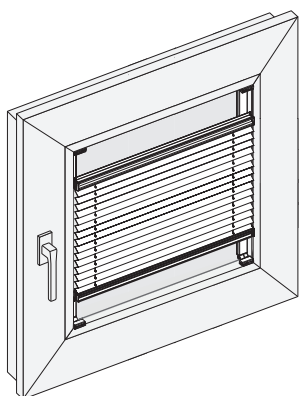

# AIR 16MM True-fit

BILD: BENTHIN

AIR True-fit - en flexibel sensation med självhäftande montering!

- Helt flytande mellan över- och underkant
- Smala över- och underlister
- Kan regleras nerifrån och upp, såväl som uppifrån och ner
- Extremt lättmonterad med självhäftande sidoskenor
- 15 mm enkelplissérade vävar
- 20 mm dubbelplissérade vävar
- Profil i vitt