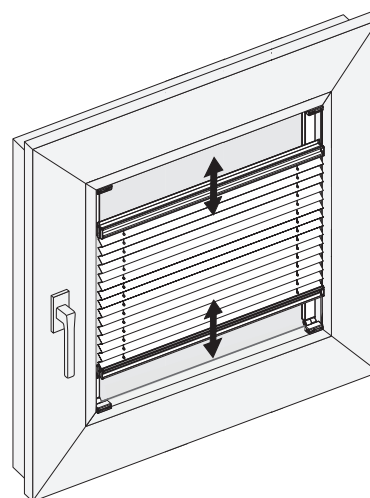

KONSOLER & KOMPONENTER

MANÖVRERING

1. SIDOSKENOR MED SJÄLVHÄFTANDE BAKSIDA

2. KONSOL FÖR FÖNSTERKARM

ENYROOM

www.enyroom.se