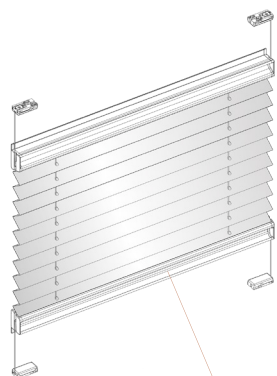

ÖVRIGT

ÖVER/UNDERLIST