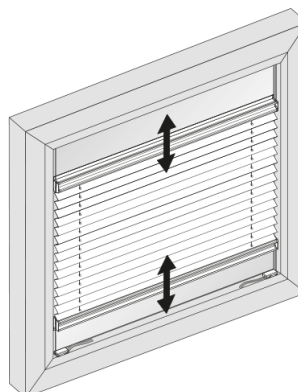

MANÖVRERING

ENYROOM

www.enyroom.se