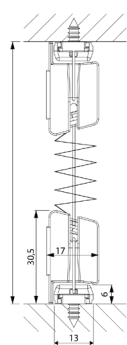

AIR 16 MM

TEKNISK SPECIFIKATION

FÄRG HÅRDVARA

- VIT

VÄVAR

HONEYCELLVÄV

PLISSÉVÄV

MANÖVRERING	Manuell, list
MIN BREDD	20 cm
MAX BREDD	135,7 cm
MIN HÖJD	20 cm
MAX HÖJD	220 cm
MEDFÖLJANDE INFÄSTNING	Vägg eller takbeslag
TILLVAL	Monteringslist upp- och nedtill Sidoskenor True Fit Väggbeslag självhäftande Takbeslag självhäftande
DETALJER	Linspänd Uppifrån-ner Nedifrån-upp

ÖVRIGT

MANÖVRERING

ENYROOM

www.enyroom.se