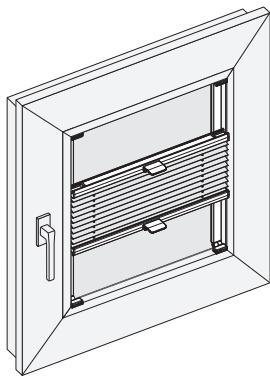

PLISSÉ

AIR 25MM True-fit

BILD: BENTHIN

AIR True-fit - en flexibel sensation med självhäftande montering!

- Helt flytande mellan över- och underkant
- Manövreras enkelt med handtag
- Kan regleras nerifrån och upp, såväl som uppifrån och ner
- Extremt lättmonterad med självhäftande sidoskenor
- Enkel- eller dubbelplissérade vävar
- Profiler i 3 olika kulörer

AIR 25MM TRUE-FIT

TEKNISK SPECIFIKATION

FÄRG HÅRDVARA

- VIT
- ANODISERAD
- SVART

VÄVAR

PLISSÉ

HONEYCELL

MANÖVRERING:

Manuell, handtag

MIN.BREDD

20 cm

MAXBREDD:

Maxbredd 130 cm vid max höjd 150 cm
Maxbredd 119,9 cm vid max höjd 200 cm

MIN/MAXHÖJD:

20-150 cm vid bredd från 120 cm
20-200 cm

MEDFÖLJANDE INFÄSTNING: