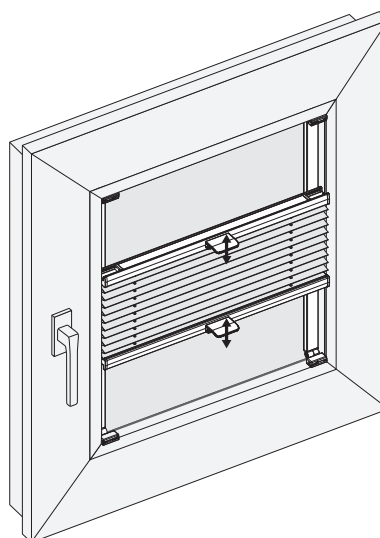

PLISSÉ

AIR 25MM True-fit

BILD: BENTHIN

AIR True-fit - en flexibel sensation med självhäftande montering!

- Helt flytande mellan över- och underkant
- Manövreras enkelt med handtag
- Kan regleras nerifrån och upp, såväl som uppifrån och ner
- Extremt lättmonterad med självhäftande sidoskenor
- Enkel- eller dubbelplissérade vävar
- Profiler i 3 olika kulörer

Manuell, handtag

MIN.BREDD

20 cm

MAXBREDD:

Maxbredd 130 cm vid max höjd 150 cm
Maxbredd 119,9 cm vid max höjd 200 cm

MIN/MAXHÖJD:

20-150 cm vid bredd från 120 cm
20-200 cm

MEDFÖLJANDE INFÄSTNING:

Sidoskenor, konsol för fönsterkarm (självhäftande)

KONSOLER & KOMPONENTER

1. SIDOSKENOR MED SJÄLVHÄFTANDE BAKSIDA
2. KONSOL FÖR FÖNSTERKARM

MANÖVRERING

ENYROOM

www.enyroom.se