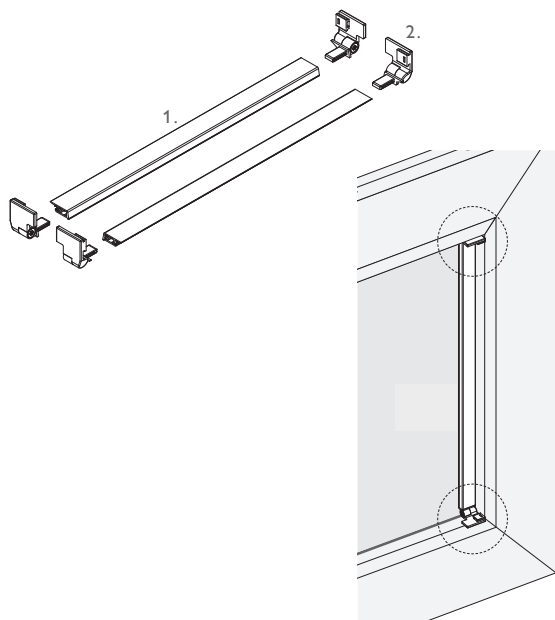

KONSOLER & KOMPONENTER

1. SIDOSKENOR MED SJÄLVHÄFTANDE BAKSIDA
2. KONSOL FÖR FÖNSTERKARM