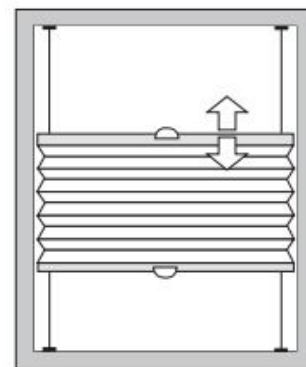

PLISSÉGARDIN

AIR 25 MM

AIR är en flexibel sensation, med True fit som tillval

- Diskreta över och underlister
- Manövreras med handtag, uppifrån-ner samt nerifrån-upp
- Plissé eller Honeycellvävar

AIR 25 MM

TEKNISK SPECIFIKATION

FÄRG HÅRDVARA

- GRÅ
- SVART
- VIT

VÄVAR

HONEYCELLVÄV

PLISSÉVÄV

MANÖVRERING	Manuell, handtag
MIN BREDD	20 cm
MAX BREDD	130 cm
MIN HÖJD	20 cm
MAX HÖJD	200 cm
MEDFÖLJANDE INFÄSTNING	Konsol för fönsterkarm
TILLBEHÖR	Sidoskenor True fit
DETALJER	Linspänd Uppifrån-ner Nedifrån-upp