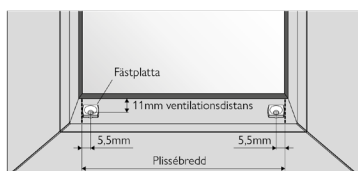

KONSOLER & KOMPONENTER

KONSOLER FÖR INFÄSTNING (INGÅR)