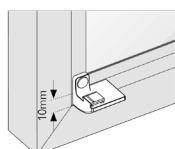

KONSOLER & KOMPONENTER

KONSOLER FÖR INFÄSTNING (INGÅR)