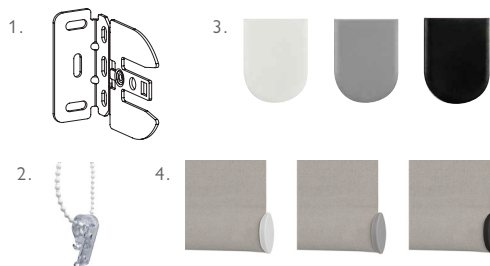

FL80

TEKNISK SPECIFIKATION

FÄRG HÅRDVARA

VÄVRULLNING

STANDARDRULLNING
Väven hänger mot fönsterrutan.
VATTENFALLSRULLNING
Väven hänger närmast rummet.

MANÖVRERING: Kulkedja
Motor
Seriekoppling

MIN BREDD: Kulkedja: 30 cm
Motor: ca 80 cm*

MAX BREDD: 450 cm

MIN/MAX HÖJD: 30 cm-430 cm

**MEDFÖLJANDE
INFÄSTNING:** Vägg/takkonsol

BOTTENLIST: Standard Isydd bottenlist
Rund bottenlist
Isydd bottenlist med läderstropp
Design bottenlist

TILLVAL: Kulkedja i metall
Kedjevikt
Halvkassett
Helkassett

KOMPONENTER

STANDARD (INGÅR I GRUNDPRIS)

1. VÄGG/TAKKONSOL
2. KULKEDJA I PLAST, KEDJESTRÄCKARE
3. ÄNDSKYDD I PLAST
4. ISYDD BOTTENLIST