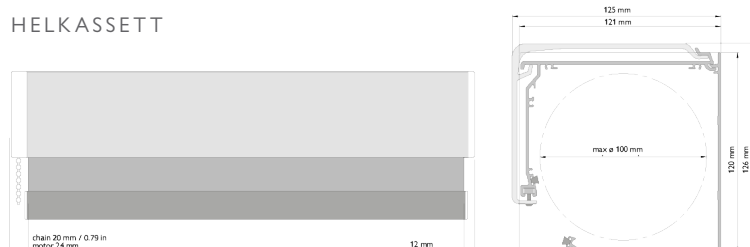

HELKASSETT

ENYROOM

www.enyroom.se