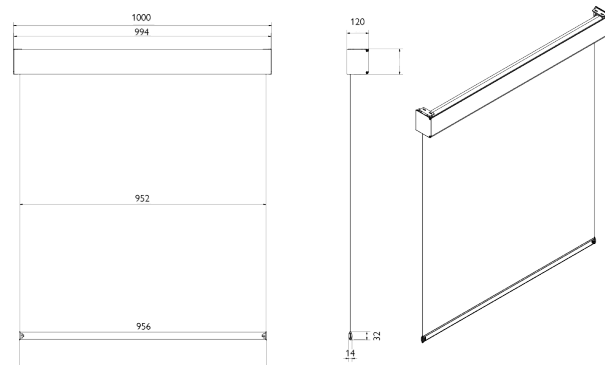

HALVKASSETT (FASCIA)