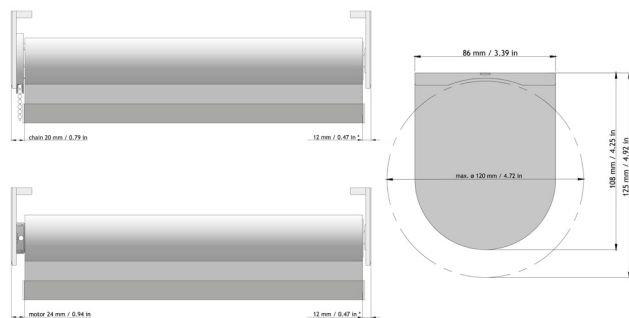

MÅTTSPECIFIKATIONER

STANDARD