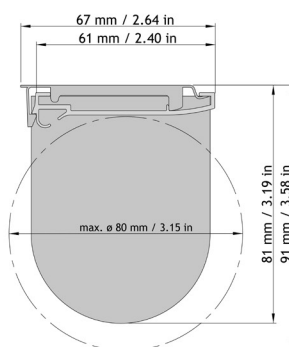

MÅTTANGIVELSE FM40

ENYROOM

www.enyroom.se