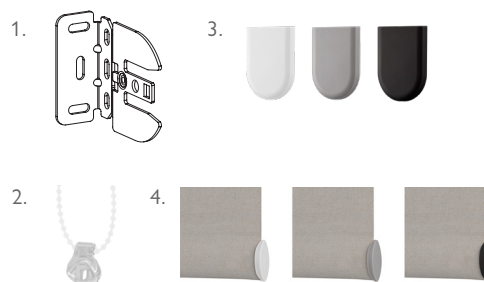

ENYROOM RULLGARDIN

FM40

Utan monteringsprofil

Med monteringsprofil
(tillval)

FM40 är en smidig rullgardin i mediumstorlek med öppen konstruktion och många valmöjligheter.

- 42 mm rör i aluminium
- Manövreras med kulkedja eller motor
- Monteringsprofil som tillval
- Färgmatchande detaljer
- Beslag/ändskydd i 3 olika standardkulörer

300 cm

MEDFÖLJANDE INFÄSTNING

Vägg/Takbeslag i metall

TILLBEHÖR

Kedjevikt
Kulkedja i metall
Monteringsprofil
Ändlös kedja, 50 cm
Ändlös kedja, 100 cm
Ändlös kedja, 200 cm

KOMPONENTER

STANDARD (INGÅR I GRUNDPRIS)