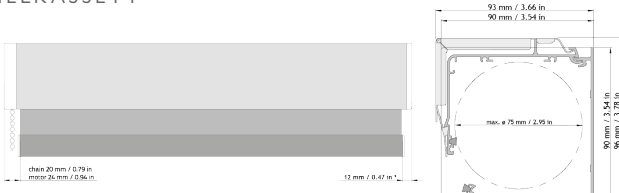

1. VÄGG ELLER TAKBESLAG I METALL
2. KULKEDJA I PLAST, KEDJESTRÄCKARE
3. ÄNDSKYDD I PLAST
4. ISYDD BOTTENLIST

MÅTTSPECIFIKATIONER

STANDARD

HALVKASSETT (FASCIA)

HELKASSETT

www.enyroom.se