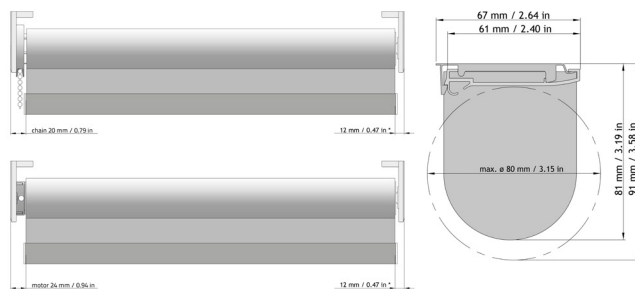

MÅTTSPECIFIKATIONER

STANDARD