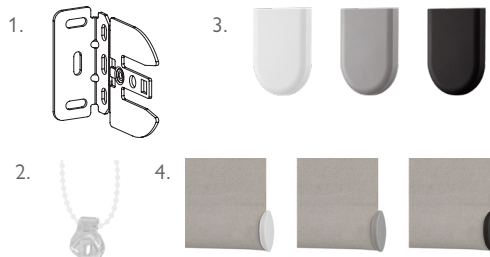

ENYROOM RULLGARDIN

FM50

Rullgardin med halvkassett
(Fascia)

Rullgardin med helkassett

FM50 är en mångsidig rullgardin med brett motorsortiment. Öppen konstruktion som standard samt går att seriekoppla.

- 55 mm rör i aluminium
- Manövreras med kulkedja eller motor, ULTRA QUIET som alternativ
- Går att seriekoppla
- Halvkassett eller helkassett i vitt utförande som tillval
- Färgmatchande detaljer
- Beslag/ändskydd i 3 olika standardkulörer

350 cm

MEDFÖLJANDE INFÄSTNING

Vägg/takbeslag i metall

TILLVAL

Kulkedja i metall
Kedjevikt
Seriekoppling
Halvkassett
Helkassett
Sidosluss
Dual beslag
Ändlös kedja 50, 100, 150 eller 200 cm

KOMPONENTER

STANDARD (INGÅR I GRUNDPRIS)

1. VÄGG ELLER TAKBESLAG I METALL
2. KULKEDJA I PLAST, KEDJESTRÄCKARE
3. ÄNDSKYDD I PLAST
4. ISYDD BOTTENLIST

MÅTTSPECIFIKATIONER

STANDARD

HALVKASSETT (FASCIA)

HELKASSETT

www.enyroom.se