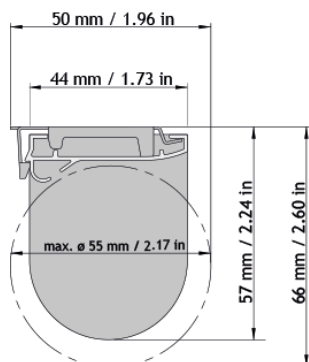

MÅTTSPECIFIKATIONER

ENYROOM

www.enyroom.se