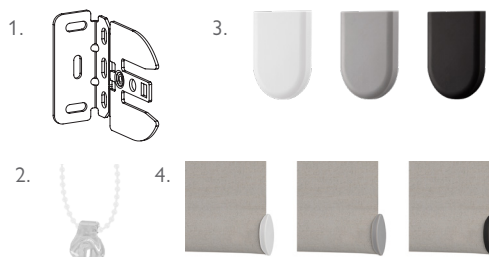

FS30

TEKNISK SPECIFIKATION

FÄRG HÅRDVARA

- VIT
- GRÅ
- SVART

VÄVRULLNING

STANDARDRULLNING
Väven hänger mot fönsterrutan.

VATTENFALLSRULLNING
Väven hänger närmast rummet.

MANÖVRERING: Fjäder
Kulkedja
Batterimotor

MIN BREDD: Fjäder: 69,5 cm
Kulkedja: 30 cm
Motor: 55 cm

MAX BREDD: 230 cm

MIN/MAX HÖJD: 30 cm-250 cm

**MEDFÖLJANDE
INFÄSTNING:** Väggtakkonsol

TILLVAL: Kedjevikt
Kulkedja i metall
Monteringsprofil
Ändlös kedja, 50 cm
Ändlös kedja, 100 cm
Ändlös kedja, 200 cm

KOMPONENTER

STANDARD (INGÅR I GRUNDPRIS)

1. VÄGG ELLER TAKBESLAG I METALL
2. KULKEDJA I PLAST, KEDJESTRÄCKARE
3. ÄNDSKYDD I PLAST
4. ISYDD BOTTENLIST