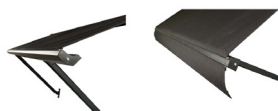

FRONTPROFIL

- DESIGN FRONTPROFIL UTAN KAPPA
- KLASSISK FRONTPROFIL MED KAPPA