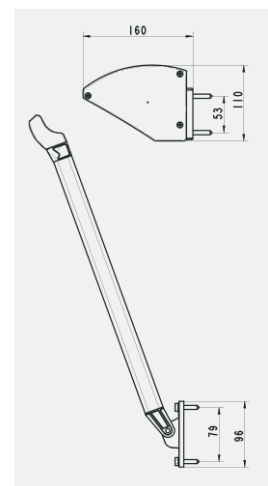

DA45

TEKNISK SPECIFIKATION

PROFILFÄRG

- SILVER
- SVART STRUKTUR

FRONTPROFIL

- DESIGN FRONTPROFIL UTAN KAPPA
- KLASSISK FRONTPROFIL MED KAPPA

KONSOLER

- VÄGGKONSOL

KAPPMODELLER

Rak fäll

Rak kantband

Vågig

Vågig kantig

MANÖVRERING

Vev eller motor. Seriekoppling är möjlig.

Kabelmotor

Radiomotor med fjärrkontroll eller väggsändare

STYRNING

Sol och vindsensor

Vibrationssensor

Appstyrning

MAX BREDD

700 cm

MEDFÖLJANDE INFÄSTNING

Väggkonsol

ARMAR

60, 70, 80, 90, 100, 110, 120, 130, 140 cm

0-340 cm = 2 armar

341-500 cm = 3 armar

501-700 cm = 4 armar

HÅRDVARA

Pulverlackerade armar, kassett och profiler som erbjuds i färgerna vit, silver eller svart struktur. Justerbar fjädring i fallarmarna för optimal dukspänning och stabilitet.

VÄV ALTERNATIV

Välj mellan screenväv med genomsikt eller markisväv i akrylfiber

VINDKLASS

Vindklass 3

Väggmontering DA45