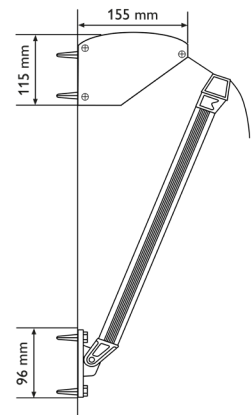

STYRNING

Kabelmotor
Radiomotor med fjärrkontroll eller väggsändare
Sol och vindsensor
Skaksensor
Appstyrning

MAX BREDD

600 cm

MEDFÖLJANDE INFÄSTNING

Väggkonsol, galvaniserad

ARMAR

40, 50, 60, 70, 80, 90, 100 cm
0-270 cm = 2 armar
271-600 cm = 3 armar
Utfall 120-140 cm = Kraftiga armar ingår (+)

VINDKLASS

Vindklass 3

TILLVAL

Väggkonsol Lackerad, vit eller svart
Nischkonsol 45, 65, 100, 130 eller 185 mm
Hirschmann

Väggmontering Sensa Classic Large

Väggmontering Sensa Classic Large +

**Dragband upp till 400 cm bredd, över 400 cm kräver vev eller motorreglage