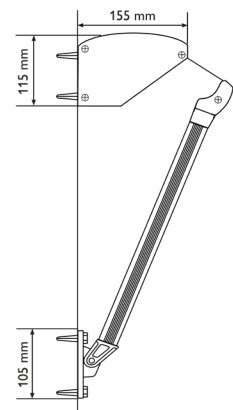

VINDKLASS

Vindklass 3

TILLVAL

Väggkonsol Lackerad, vit eller svart
Nischkonsol 45, 65, 100, 130 eller 185 mm
Hirschmann

Väggmontering Sensa Classic Large

Väggmontering Sensa Classic Large +

**Dragband upp till 400 cm bredd, över 400 cm kräver vev eller motorreglage