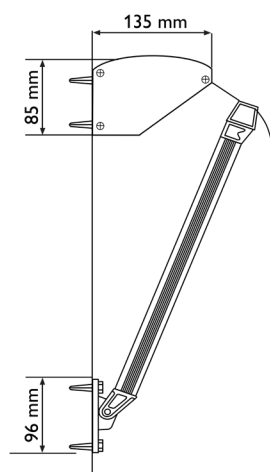

320 cm

MEDFÖLJANDE INFÄSTNING

Väggkonsol, galvaniserad

ARMAR

40, 50, 60, 70, 80, 90, 100 cm
0-270 cm = 2 armar
271-320 cm = 3 armar

HÅRDVARA

Pulverlackerade armar, kassett och profiler som erbjuds i färgerna vit, silver eller svart struktur. Justerbar fjädring i fallarmarna för optimal dukspänning och stabilitet.

VÄV ALTERNATIV

Välj mellan screenväv med genomsikt eller markisväv i akrylfiber

VINDKLASS

Vindklass 3

TILLVAL

Väggkonsol Lackerad, vit eller svart
Nischkonsol 45, 65, 100, 130, 185 mm
Hirschmann

Väggmontering Sensa Classic