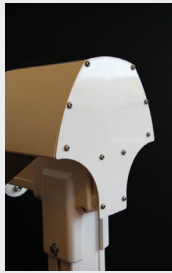

FRISTÅENDE MARKIS

FA92DUO

Gaveln

Fästplatta på gjuten plint.

Extra kraftig fristående markis, konstruerad för öppna ytor på villor, förskolor, caféer och restauranger

- Behöver ej fästas i fasad eller vägg
- Helt fristående
- Täcker ca 600x600 cm
- Max 600 cm bred
- Max 300 cm utfall åt båda håll
- Endast med motor
- Lackerad i två standardkulörer

FA92DUO

TEKNISK SPECIFIKATION

PROFILFÄRG

- VIT RAL 9010
- SVART STRUKTUR

TILLVAL

1. VIKTPLATTA
2. VIKTLÅDA MED VIKTPLATTA

MANÖVRERING: Med motor i standardutförande

Motor med väggfast strömbrytare,
Radiomotor med fjärrkontroll, välj till önskad styrning;
sol- och vindsensor, fjärrkontroll eller app-styrning.

MAXBREDD: 600 cm

Utfall 100 cm x 2 = 200 cm
Utfall 160 cm x 2 = 320 cm
Utfall 200 cm x 2 = 400 cm

Utfall 250 cm x 2 = 500 cm
Utfall 300 cm x 2 = 600 cm

UTFALL ARM: 100, 160, 200, 250, 300

HÅRDVARA: Stativ i lättskött strängpressad aluminium
Aluminiumbalk för upphängning