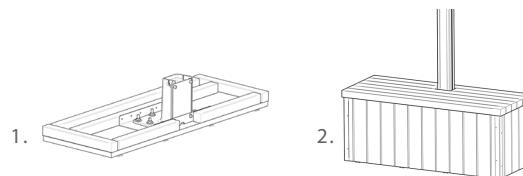

FRISTÅENDE MARKIS

FA92DUO

Gaveln

Fästplatta på gjuten plint.

Extra kraftig fristående markis, konstruerad för öppna ytor på villor, förskolor, caféer och restauranger

- Behöver ej fästas i fasad eller vägg
- Helt fristående
- Täcker ca 600x600 cm
- Max 600 cm bred
- Max 300 cm utfall åt båda håll
- Endast med motor
- Lackerad i två standardkulörer

FA92DUO

TEKNISK SPECIFIKATION

PROFILFÄRG

- VIT RAL 9010
- SVART STRUKTUR

TILLVAL

1. VIKTPLATTA
2. VIKTLÅDA MED VIKTPLATTA

MANÖVRERING: Med motor i standardutförande

Motor med väggfast strömbrytare,
Radiomotor med fjärrkontroll, välj till önskad styrning;
sol- och vindsensor, fjärrkontroll eller app-styrning.

MAXBREDD: 600 cm

Utfall 100 cm x 2 = 200 cm
Utfall 160 cm x 2 = 320 cm
Utfall 200 cm x 2 = 400 cm

Utfall 250 cm x 2 = 500 cm
Utfall 300 cm x 2 = 600 cm

UTFALL ARM: 100, 160, 200, 250, 300

HÅRDVARA: Stativ i lättskött strängpressad aluminium
Aluminiumbalk för upphängning