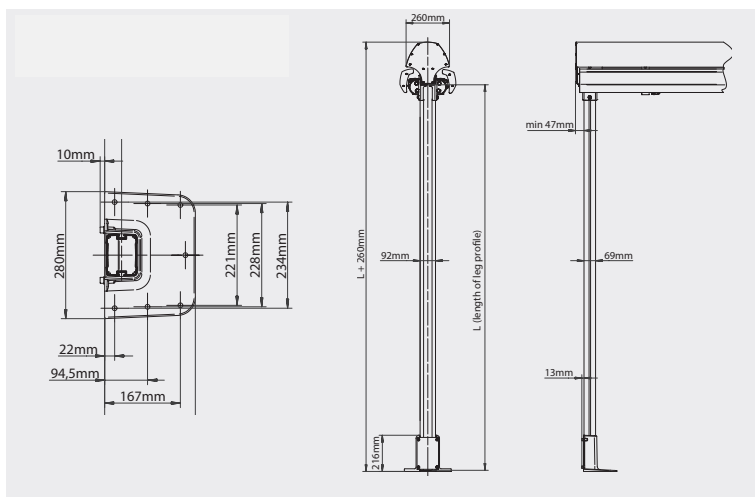

MÅTTSPECIFIKATION