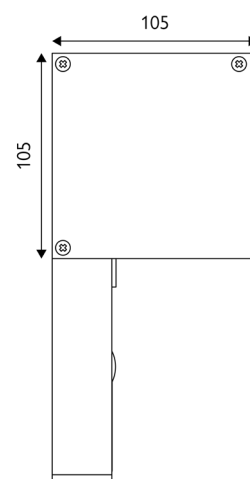

SCREENMARKIS

NUANCE 105

ZIP-screen med kassett i mediumstorlek

- Motordriven ZIP-screen
- Kassett 105 mm
- Maxbredd 425 cm
- Maxhöjd 375 cm
- Profil i tre standardkulörer

NUANCE 105

ENYROOM

TEKNISK SPECIFIKATION

MAX BREDD

425 cm

MAX HÖJD

375 cm

MEDFÖLJANDE INFÄSTNING

Förborrade ben (H99)

TILLVAL

Hirschmann
Ben H96, H99-25, H97
Distanskonsol 30, 40, 65, 80 eller 90 mm
Distanskonsol valfri, 65-200 mm
Distansprofil 4-kant (H96, H99-25)
Distansprofil rund (H99, H97)
Konsol med platta för tvillingmontage

NUANCE 105 MÅTT

NUANCE BEN MÅTT

H99 - Standardben, förborrade

H96 - Kraftiga ben för större storlekar, kan användas med antingen standard eller förstärkt bottenlist

H97 - Tunnare benprofil, skruvas direkt i fasad, täcklock för skruvar

H99-25 - För heltäckande bendistans, kan användas med 12 mm distansprofil

NUANCE BOTTENLISTER MÅTT

H93 - Standard bottenlist

H95 - Förstärkt bottenlist