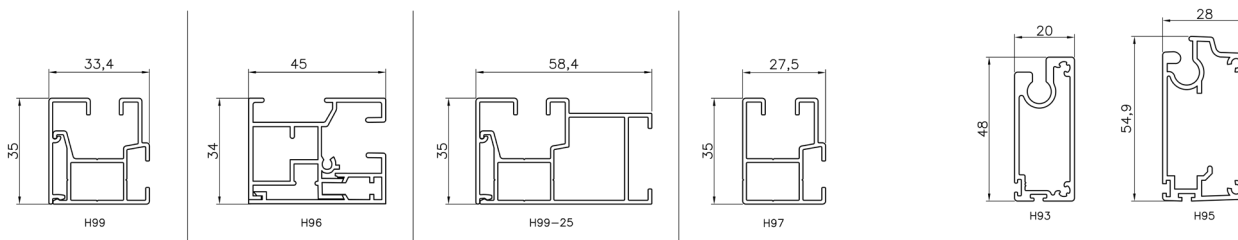

SCREENMARKIS

NUANCE 105

ZIP-screen med kassett i mediumstorlek

- Motordriven ZIP-screen
- Kassett 105 mm
- Maxbredd 425 cm
- Maxhöjd 375 cm
- Profil i tre standardkulörer

NUANCE 105

ENYROOM

TEKNISK SPECIFIKATION

MAX BREDD

425 cm

MAX HÖJD

375 cm

MEDFÖLJANDE INFÄSTNING

Förborrade ben (H99)

TILLVAL

Hirschmann
Ben H96, H99-25, H97
Distanskonsol 30, 40, 65, 80 eller 90 mm
Distanskonsol valfri, 65-200 mm
Distansprofil 4-kant (H96, H99-25)
Distansprofil rund (H99, H97)
Konsol med platta för tvillingmontage

NUANCE 105 MÅTT

NUANCE BEN MÅTT

H99 - Standardben, förborrade

H96 - Kraftiga ben för större storlekar, kan användas med antingen standard eller förstärkt bottenlist

H97 - Tunnare benprofil, skruvas direkt i fasad, täcklock för skruvar