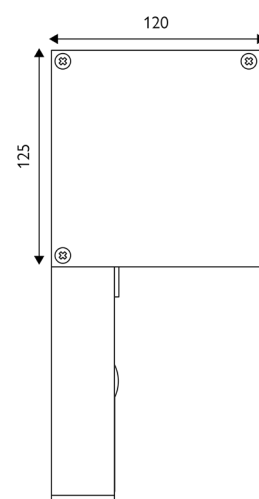

NUANCE 125

ENYROOM

TEKNISK SPECIFIKATION

PROFILFÄRG

- GRÅ
- SVART
- VIT

KONSOLER

- DISTANSPROFIL 12 MM (ENDAST MED BEN H96/H99-25)
- FÖRBORRADE BEN H99
- VÄGGKONSOL 2ST (ÖVER 300 CM BREDD)
- VÄGGKONSOL 3ST (ÖVER 400 CM BREDD)

MANÖVRERING

Motor

STYRNING

Kabelmotor
Radiomotor med fjärrkontroll eller väggsändare
Sol och vindsensor
Appstyrning

MAX BREDD

500 cm vid max.höjd 300 cm

MAX HÖJD

500 cm vid max.bredd 300 cm

MEDFÖLJANDE INFÄSTNING

Förborrade ben H99
Över 400 cm: Förborrade ben H96

TILLVAL

Hirschmann
Ben H96, H99-25, H97
Distanskonsol 30, 40, 65, 80 eller 90 mm
Distanskonsol valfri, 65-200 mm
Distansprofil 4-kant (H96, H99-25)
Distansprofil rund (H99, H97)
Konsol med platta för tvillingmontage

NUANCE 125 MÅTT

NUANCE BEN MÅTT

H99 - Standardben, förborrade

H96 - Kraftiga ben för större storlekar, kan användas med antingen standard eller förstärkt bottenlist

H97 - Tunnare benprofil, skruvas direkt i fasad, täcklock för skruvar