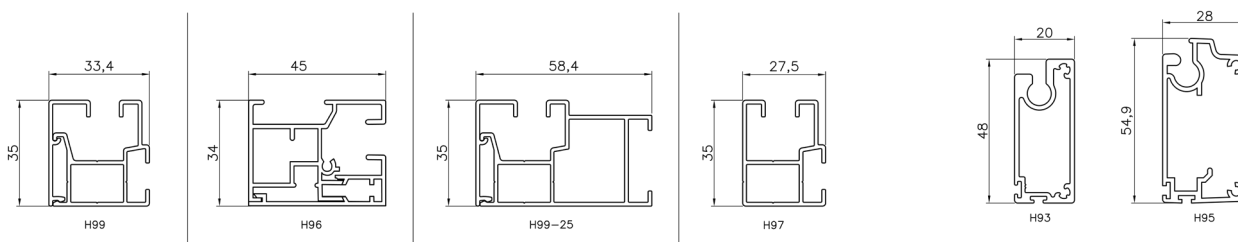

MEDFÖLJANDE INFÄSTNING

Förborrade ben H99
Över 400 cm: Förborrade ben H96

TILLVAL

Hirschmann
Ben H96, H99-25, H97
Distanskonsol 30, 40, 65, 80 eller 90 mm
Distanskonsol valfri, 65-200 mm
Distansprofil 4-kant (H96, H99-25)
Distansprofil rund (H99, H97)
Konsol med platta för tvillingmontage

NUANCE 125 MÅTT

NUANCE BEN MÅTT

H99 - Standardben, förborrade

H96 - Kraftiga ben för större storlekar, kan användas med antingen standard eller förstärkt bottenlist

H97 - Tunnare benprofil, skruvas direkt i fasad, täcklock för skruvar

H99-25 - För heltäckande bendistans, kan användas med 12 mm distansprofil

För bredd över 400 cm krävs ben H96 med bottenlist H95

NUANCE BOTTENLISTER MÅTT

H93 - Standard bottenlist

H95 - Förstärkt bottenlist