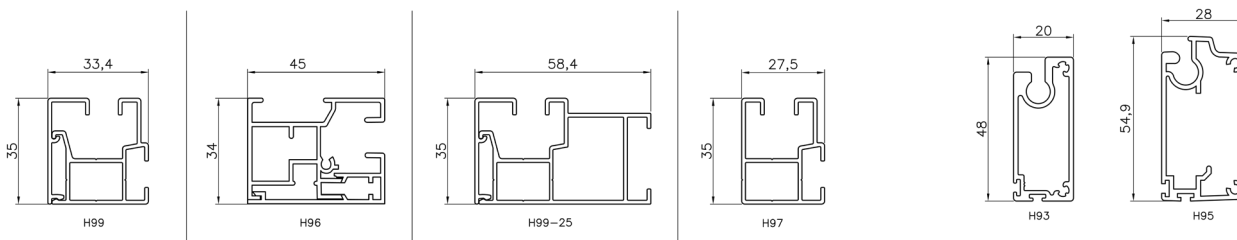

SCREENMARKIS
NUANCE 95

Stilren zip-screen med fyrkantig kassett

- Motordriven ZIP-markis
- Maxbredd 320 cm
- Maxhöjd 300 cm
- Fyrkantig stilren kassett
- Vindklass 6

NUANCE 95

ENYROOM

TEKNISK SPECIFIKATION

MAX BREDD

320 cm

MAX HÖJD

300 cm

MEDFÖLJANDE INFÄSTNING

Förborrade ben (H99)

TILLVAL

Hirschmann
Ben H96, H99-25, H97
Distanskonsol 30, 40, 65, 80 eller 90 mm
Distansprofil valfri, 65-200 mm
Distansprofil 4-kant (H96, H99-25)
Distansprofil rund (H99, H97)
Konsol med platta för tvillingmontage

NUANCE 95 MÅTT

NUANCE BEN MÅTT

H99 - Standardben, förborrade

H96 - Kraftiga ben för större storlekar, kan användas med antingen standard eller förstärkt bottenlist

H97 - Tunnare benprofil, skruvas direkt i fasad, täcklock för skruvar