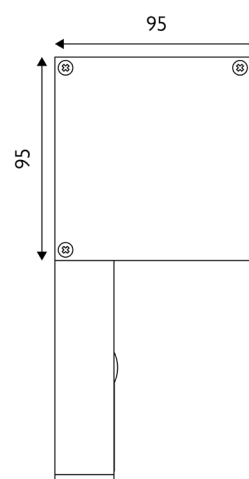

SCREENMARKIS
NUANCE 95

Stilren zip-screen med fyrkantig kassett

- Motordriven ZIP-markis
- Maxbredd 320 cm
- Maxhöjd 300 cm
- Fyrkantig stilren kassett
- Vindklass 6

NUANCE 95

ENYROOM

TEKNISK SPECIFIKATION

MAX BREDD

320 cm

MAX HÖJD

300 cm

MEDFÖLJANDE INFÄSTNING

Förborrade ben (H99)

TILLVAL

Hirschmann
Ben H96, H99-25, H97
Distanskonsol 30, 40, 65, 80 eller 90 mm
Distansprofil valfri, 65-200 mm
Distansprofil 4-kant (H96, H99-25)
Distansprofil rund (H99, H97)
Konsol med platta för tvillingmontage

NUANCE 95 MÅTT

NUANCE BEN MÅTT

H99 - Standardben, förborrade

H96 - Kraftiga ben för större storlekar, kan användas med antingen standard eller förstärkt bottenlist

H97 - Tunnare benprofil, skruvas direkt i fasad, täcklock för skruvar

H99-25 - För heltäckande bendistans, kan användas med 12 mm distansprofil

NUANCE BOTTENLISTER MÅTT

H93 - Standard bottenlist

H95 - Förstärkt bottenlist