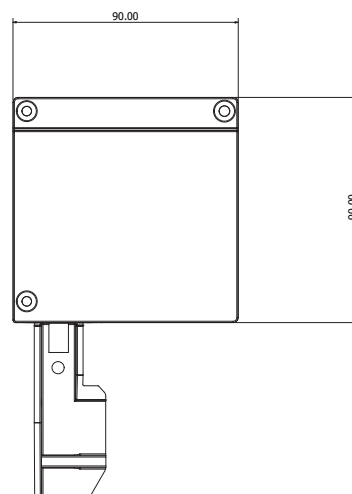

Avlastningsfäste för kasset vid montage

HÅRDVARA

Konstruktion i pulverlackad aluminium

VINDKLASS

Vindklass 6

Förborrade ben

TILLVAL

Distanskonsol 30, 40, 65 eller 90 mm
Konsol med platta för tvillingmontage
Hirschmann

Yttermått screen front & sida

Gavel måttsättning