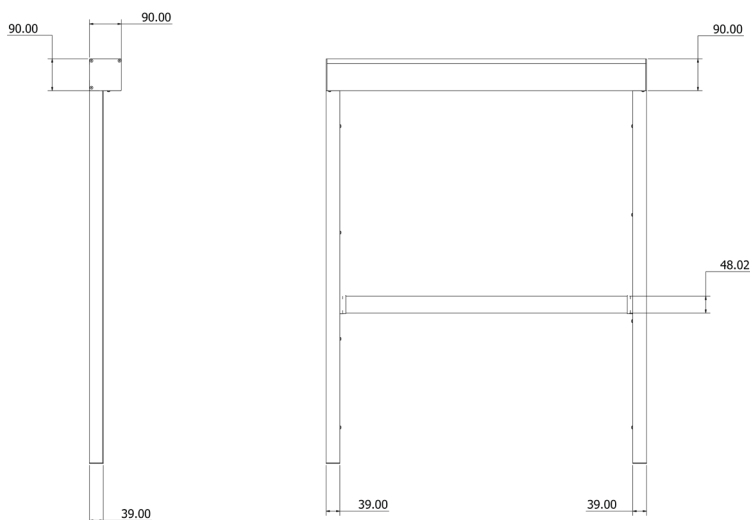

SCREENMARKIS

NUANCE E90

Enyrooms helt egenutvecklade vertikalkulis med zip-funktion

- Maxbredd 300 cm
- Maxhöjd 270 cm
- Flera konsolalternativ ger smidigt montage
- Alltid motordriven
- Vindklass 6
- Ställning i 3 olika kulörer

Avlastningsfäste för kasset vid montage

HÅRDVARA

Konstruktion i pulverlackad aluminium

VINDKLASS

Vindklass 6

Förborrade ben

TILLVAL

Distanskonsol 30, 40, 65 eller 90 mm
Konsol med platta för tvillingmontage
Hirschmann

Yttermått screen front & sida

Gavel måttsättning